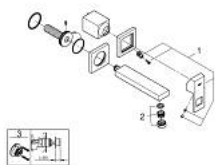

19 895 AL0 EUROCUBE 3-REIKÄINEN PESUALLASHANA S-SIZE

TUOTESELOSTE

- Colour: Brushed Hard Graphite
- Seinäasennus
- Setti lopullista asennusta varten 23 200
- Ilman piiloasennusosaa
- Peitelaippa, metalli
- Metallikahva
- GROHE LongLife -viimeistely
- GROHE AquaGuide säädettävä poresuutin
- Asennuskorkeus 110 mm
- ulottuma 171 mm
- Vähimmäispaine 1,0 baaria

Pure Freude
an Wasser

19 895 AL0 EUROCUBE 3-REIKÄINEN PESUALLASHANA S-SIZE

VARAOSAT, maaliskuuta 2019 – now

1: Kahva (Tilausno. 46802AL0)

2: Poresuutin (Tilausno. 64451AL0)

3: Jatkokappale (Tilausno. 46627000)*