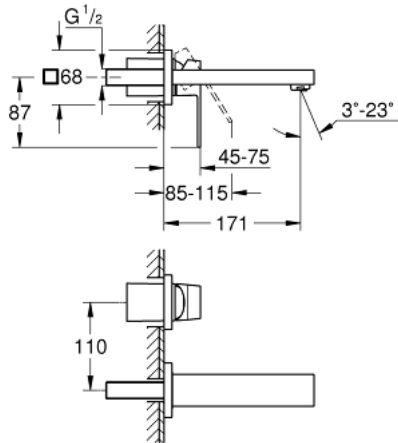

19 895 AL0 EUROCUBE 3-REIKÄINEN PESUALLASHANA S-SIZE

TUOTESELOSTE

- Colour: Brushed Hard Graphite
- Seinäasennus
- Setti lopullista asennusta varten 23 200
- Ilman piiloasennusosaa
- Peitelaippa, metalli
- Metallikahva
- GROHE LongLife -viimeistely
- GROHE AquaGuide säädettävä poresuutin
- Asennuskorkeus 110 mm
- ulottuma 171 mm
- Vähimmäispaine 1,0 baaria

Pure Freude
an Wasser

19 895 AL0 EUROCUBE 3-REIKÄINEN PESUALLASHANA S-SIZE

VARAOSAT, maaliskuuta 2019 – now

1: Kahva (Tilausno. 46802AL0)

2: Poresuutin (Tilausno. 64451AL0)

3: Jatkokappale (Tilausno. 46627000)*