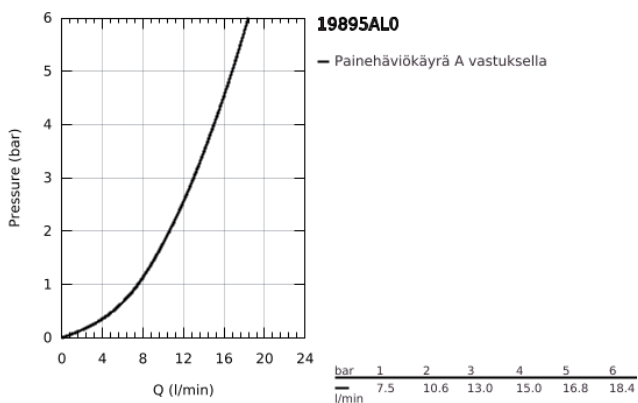

19 895 AL0 EUROCUBE 3-REIKÄINEN PESUALLASHANA S-SIZE

TUOTESELOSTE

- Colour: Brushed Hard Graphite
- Seinäasennus
- Setti lopullista asennusta varten 23 200
- Ilman piiloasennusosaa
- Peitelaippa, metalli
- Metallikahva
- GROHE LongLife -viimeistely
- GROHE AquaGuide säädettävä poresuutin
- Asennuskorkeus 110 mm
- ulottuma 171 mm
- Vähimmäispaine 1,0 baaria

Pure Freude
an Wasser

19 895 AL0 EUROCUBE 3-REIKÄINEN PESUALLASHANA S-SIZE

VARAOSAT, maaliskuuta 2019 – now

1: Kahva (Tilausno. 46802AL0)

2: Poresuutin (Tilausno. 64451AL0)

3: Jatkokappale (Tilausno. 46627000)*