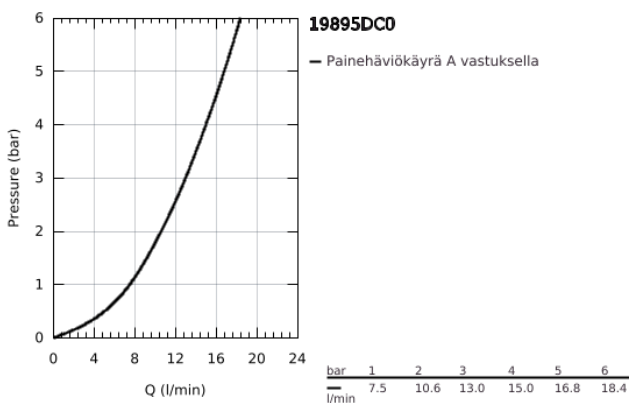

19 895 DC0 EUROCUBE 3-REIKÄINEN PESUALLASHANA S-SIZE

TUOTESELOSTE

- Colour: Supersteel
- Seinäasennus
- Setti lopullista asennusta varten 23 200
- Ilman piiloasennusosaa
- Peitelaippa, metalli
- Metallikahva
- GROHE LongLife -viimeistely
- GROHE AquaGuide säädettävä poresuutin
- Asennuskorkeus 110 mm
- ulottuma 171 mm
- Vähimmäispaine 1,0 baaria

Pure Freude
an Wasser

19 895 DC0 EUROCUBE 3-REIKÄINEN PESUALLASHANA S-SIZE

VARAOSAT, heinäkuuta 2018 – now

1: Kahva (Tilausno. 46802DC0)

2: Poresuutin (Tilausno. 64451DC0)

3: Jatkokappale (Tilausno. 46627000)*