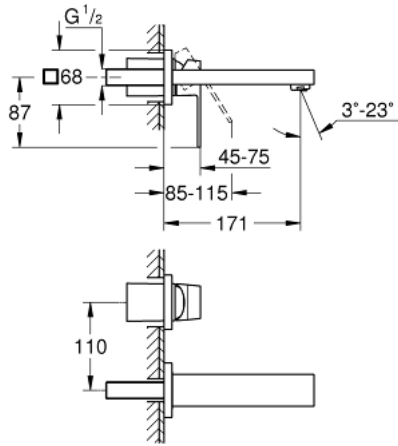

19 895 DC0 EUROCUBE 3-REIKÄINEN PESUALLASHANA S-SIZE

TUOTESELOSTE

- Colour: Supersteel
- Seinäasennus
- Setti lopullista asennusta varten 23 200
- Ilman piiloasennusosaa
- Peitelaippa, metalli
- Metallikahva
- GROHE LongLife -viimeistely
- GROHE AquaGuide säädettävä poresuutin
- Asennuskorkeus 110 mm
- ulottuma 171 mm
- Vähimmäispaine 1,0 baaria

Pure Freude
an Wasser

19 895 DC0 EUROCUBE 3-REIKÄINEN PESUALLASHANA S-SIZE

VARAOSAT, heinäkuuta 2018 – now

1: Kahva (Tilausno. 46802DC0)

2: Poresuutin (Tilausno. 64451DC0)

3: Jatkokappale (Tilausno. 46627000)*