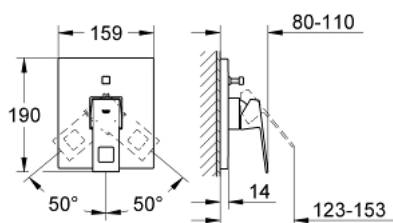

### TUOTESELOSTE

- Colour: chrome
- trim set for use with rough-in box 33 963 001 or 33 965 001
- Ilman piiloasennusosaa
- Metallikahva
- GROHE LongLife viimeistely
- Automaattinen vaihdin: amme/suihku
- peitelaipan ja varren tiivistely
- Peitelaippa, metalli
- piilokiinnitys