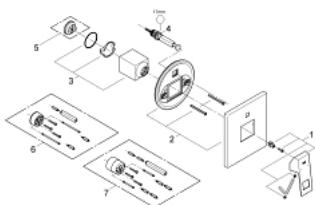

19 896 000 EUROCUBE VIPUHANA AMMEELLE JA SUIHKULLE

VARAOSAT, syyskuuta 2010 – now

1: Kahva (Tilausno. 46782000)

2: Täyttöputki (Tilausno. 46783000)

3: Kansi (Tilausno. 46784000)

4: Vaihtosarja kiertuventtiiliin (Tilausno. 46785000)

5: Lämpötilanrajoitin (Tilausno. 46375000)*

6: Jatkokappale (Tilausno. 46807000)*

7: Jatkokappale (Tilausno. 46808000)*

* Erikoistarvikkeet