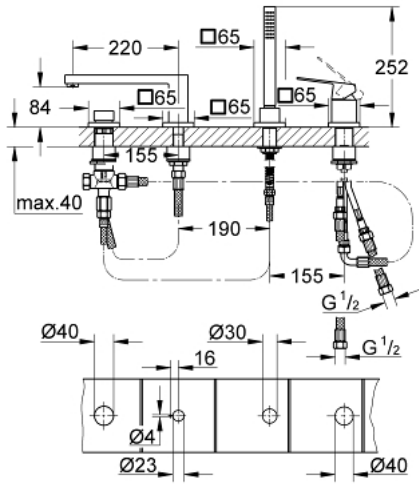

### TUOTESELOSTE

- Colour: chrome
- GROHE SilkMove 46 mm:n keraaminen säätöosa
- GROHE LongLife viimeistely
- Sisältää:
- Esirakennetut hana-asennukset
- Vipuhanallinen sekoitin
- Metallikahva
- ammeen juoksuputki poresuuttimella
- vaihdin: amme/suihku
- käsisuihku Euphoria Cube (27 699 000) 9,5 l/min.
- suihkuletku 2 000 mm, metalli
- Joustavat liitosletkut
- liitäntä suihkuletkulle
- Varustettu takaiskuventtiilillä
- Käytettäväksi yhdessä tuotteen: 29 037 000 kanssa
- Vähimmäispaine 1,0 baaria