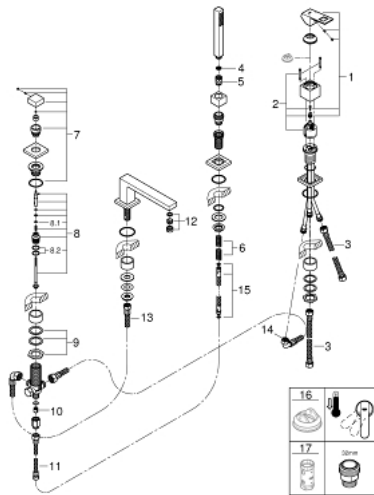

### TUOTESELOSTE

- Colour: chrome
- GROHE SilkMove 46 mm:n keraaminen säätöosa
- GROHE LongLife viimeistely
- Sisältää:
- Esirakennetut hana-asennukset
- Vipuhanallinen sekoitin
- Metallikahva
- ammeen juoksuputki poresuuttimella
- vaihdin: amme/suihku
- käsisuihku Euphoria Cube (27 699 000) 9,5 l/min.
- suihkuletku 2 000 mm, metalli
- Joustavat liitosletkut
- liitäntä suihkuletkulle
- Varustettu takaiskuventtiilillä
- Käytettäväksi yhdessä tuotteen: 29 037 000 kanssa
- Vähimmäispaine 1,0 baaria

### VARAOSAT, maaliskuuta 2018 – now

- 1: Kahva (Tilausno. 46782000)
- 2: Kasetti (Tilausno. 46048000)
- 3: Putki (Tilausno. 07227000)
- 4: Poistovesikaivo (Tilausno. 0700200M)
- 5: Kartiomutteri (Tilausno. 08864000)
- 6: Puristusjousi (Tilausno. 00869000)
- 7: Vaihinnuppi (Tilausno. 48126000)
- 8: Vaihdin (Tilausno. 45443000)
- 8.1: Tiivisterengas Ø 6 x Ø 2 (Tilausno. 0128300M)
- 8.2: Tiivisterengas (Tilausno. 0120500M)
- 9: Vaihtosarja akselin kiinnikkeeseen (Tilausno. 45444000)
- 10: Yksisuuntaiventtiili ½" (Tilausno. 08565000)
- 11: Putki (Tilausno. 07300000)
- 12: Poresuutin (Tilausno. 13922000)
- 13: Putki (Tilausno. 48018000)
- 14: Putki (Tilausno. 48017000)
- 15: Metallinen suihkuletku (Tilausno. 28146000)
- 16: Lämpötilanrajoitin (Tilausno. 46375000)\*
- 17: Holkkiavain (Tilausno. 19332000)\*