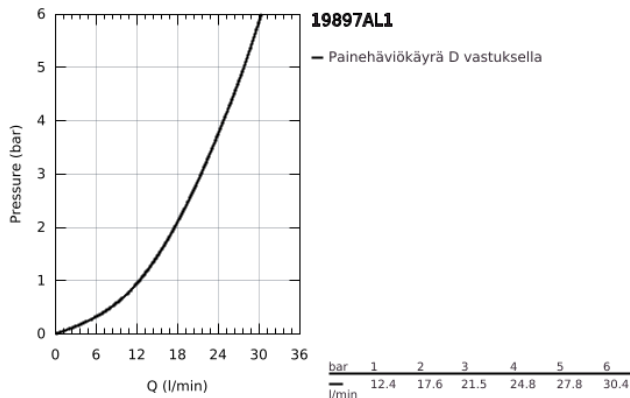

19 897 AL1 EUROCUBE NELIREIKÄINEN AMME- JA SUIHKUYHDISTELMÄ

TUOTESELOSTE

- Colour: Brushed Hard Graphite
- GROHE SilkMove 46 mm:n keraaminen säätöosa
- GROHE LongLife -viimeistely
- Sisältää:
- Esirakennetut hana-asennukset
- Vipuhanallinen sekoitin
- Metallikahva
- ammeen juoksuputki poresuuttimella
- vaihdin: amme/suihku
- hand shower Euphoria Cube+ 6.6 l/min
- Metallinen suihkuletku 2000mm (aina krominen, riippumatta setin väristä)
- Joustavat liitosletkut
- liitäntä suihkuletkulle
- Varustettu takaiskuventtiilillä
- Käytettäväksi yhdessä tuotteen: 29 037 000 kanssa
- Vähimmäispaine 1,0 baaria