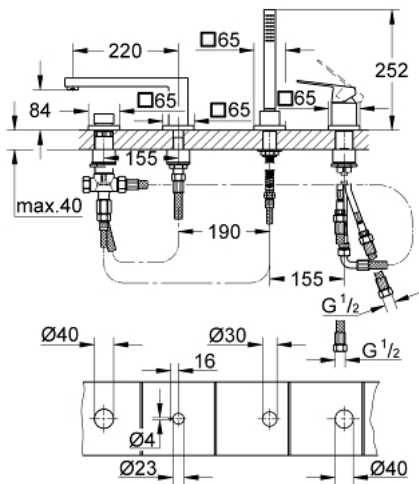

19 897 AL1 EUROCUBE NELIREIKÄINEN AMME- JA SUIHKUYHDISTELMÄ

TUOTESELOSTE

- Colour: Brushed Hard Graphite
- GROHE SilkMove 46 mm:n keraaminen säätöosa
- GROHE LongLife -viimeistely
- Sisältää:
- Esirakennetut hana-asennukset
- Vipuhanallinen sekoitin
- Metallikahva
- ammeen juoksuputki poresuuttimella
- vaihdin: amme/suihku
- hand shower Euphoria Cube+ 6.6 l/min
- Metallinen suihkuletku 2000mm (aina krominen, riippumatta setin väristä)
- Joustavat liitosletkut
- liitäntä suihkuletkulle
- Varustettu takaiskuventtiilillä
- Käytettäväksi yhdessä tuotteen: 29 037 000 kanssa
- Vähimmäispaine 1,0 baaria

19 897 AL1 EUROCUBE NELIREIKÄINEN AMME- JA SUIHKUYHDISTELMÄ

VARAOSAT, maaliskuuta 2019 – now

- 1: Kahva (Tilausno. 46782AL0)
 - 2: Kasetti (Tilausno. 46048000)
 - 3: Putki (Tilausno. 07227000)
 - 4: Poistovesikaivo (Tilausno. 0700200M)
 - 5: Kartiomutteri (Tilausno. 08864AL0)
 - 6: Puristusjousi (Tilausno. 00869000)
 - 7: Vaihinnuppi (Tilausno. 48126AL0)
 - 8: Vaihdin (Tilausno. 45443000)
 - 8.1: Tiivisterengas $\varnothing 6 \times \varnothing 2$ (Tilausno. 0128300M)
 - 8.2: Tiivisterengas (Tilausno. 0120500M)
 - 9: Vaihtosarja akselin kiinnikkeeseen (Tilausno. 45444000)
 - 10: Yksisuuntaventtiili $\frac{1}{2}$ " (Tilausno. 08565000)
 - 11: Putki (Tilausno. 07300000)
 - 12: Poresuutin (Tilausno. 13922AL0)
 - 13: Putki (Tilausno. 48018000)
 - 14: Metallinen suihkuletku (Tilausno. 28146000)
 - 15: Lämpötilanrajoitin (Tilausno. 46375000)*
 - 16: Holkkiavain (Tilausno. 19332000)*
- * Erikoistarvikkeet