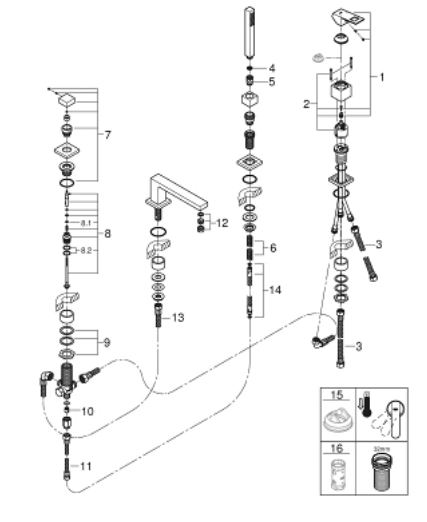

19 897 AL1 EUROCUBE NELIREIKÄINEN AMME- JA SUIHKUYHDISTELMÄ

TUOTESELOSTE

- Colour: Brushed Hard Graphite
- GROHE SilkMove 46 mm:n keraaminen säätöosa
- GROHE LongLife -viimeistely
- Sisältää:
- Esirakennetut hana-asennukset
- Vipuhanallinen sekoitin
- Metallikahva
- ammeen juoksuputki poresuuttimella
- vaihdin: amme/suihku
- hand shower Euphoria Cube+ 6.6 l/min
- Metallinen suihkuletku 2000mm (aina krominen, riippumatta setin väristä)
- Joustavat liitosletkut
- liitäntä suihkuletkulle
- Varustettu takaiskuventtiilillä
- Käytettäväksi yhdessä tuotteen: 29 037 000 kanssa
- Vähimmäispaine 1,0 baaria

19 897 AL1 EUROCUBE NELIREIKÄINEN AMME- JA SUIHKUYHDISTELMÄ

VARAOSAT, maaliskuuta 2019 – now

- 1: Kahva (Tilausno. 46782AL0)
 - 2: Kasetti (Tilausno. 46048000)
 - 3: Putki (Tilausno. 07227000)
 - 4: Poistovesikaivo (Tilausno. 0700200M)
 - 5: Kartiomutteri (Tilausno. 08864AL0)
 - 6: Puristusjousi (Tilausno. 00869000)
 - 7: Vaihinnuppi (Tilausno. 48126AL0)
 - 8: Vaihdin (Tilausno. 45443000)
 - 8.1: Tiivisterengas $\varnothing 6 \times \varnothing 2$ (Tilausno. 0128300M)
 - 8.2: Tiivisterengas (Tilausno. 0120500M)
 - 9: Vaihtosarja akselin kiinnikkeeseen (Tilausno. 45444000)
 - 10: Yksisuuntaventtiili $\frac{1}{2}$ " (Tilausno. 08565000)
 - 11: Putki (Tilausno. 07300000)
 - 12: Poresuutin (Tilausno. 13922AL0)
 - 13: Putki (Tilausno. 48018000)
 - 14: Metallinen suihkuletku (Tilausno. 28146000)
 - 15: Lämpötilanrajoitin (Tilausno. 46375000)*
 - 16: Holkkiavain (Tilausno. 19332000)*
- * Erikoistarvikkeet