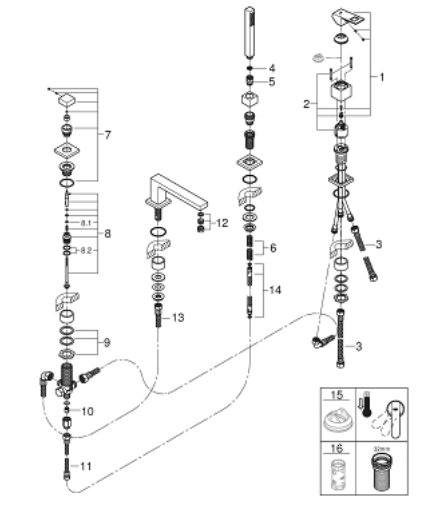

19 897 DC1 EUROCUBE NELIREIKÄINEN AMME- JA SUIHKUYHDISTELMÄ

VARAOSAT, maaliskuuta 2019 – now

- 1: Kahva (Tilausno. 46782DC0)
 - 2: Kasetti (Tilausno. 46048000)
 - 3: Putki (Tilausno. 07227000)
 - 4: Poistovesikaivo (Tilausno. 0700200M)
 - 5: Kartiomutteri (Tilausno. 08864DC0)
 - 6: Puristusjousi (Tilausno. 00869000)
 - 7: Vaihinnuppi (Tilausno. 48126DC0)
 - 8: Vaihdin (Tilausno. 45443000)
 - 8.1: Tiivisterengas Ø 6 x Ø 2 (Tilausno. 0128300M)
 - 8.2: Tiivisterengas (Tilausno. 0120500M)
 - 9: Vaihtosarja akselin kiinnikkeeseen (Tilausno. 45444000)
 - 10: Yksisuuntaventtiili ½" (Tilausno. 08565000)
 - 11: Putki (Tilausno. 07300000)
 - 12: Poresuutin (Tilausno. 13922DC0)
 - 13: Putki (Tilausno. 48018000)
 - 14: Metallinen suihkuletku (Tilausno. 28146000)
 - 15: Lämpötilanrajoitin (Tilausno. 46375000)*
 - 16: Holkkiavain (Tilausno. 19332000)*
- * Erikoistarvikkeet