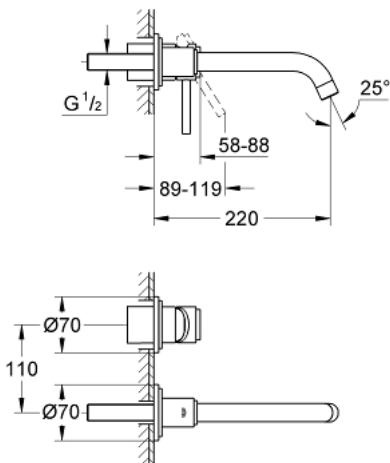

19 918 000 ATRIO 2-REIKÄINEN PESUALLASHANA M-SIZE

TUOTESELOSTE

- Colour: chrome
- Seinäasennus
- Ilman piiloasennusosaa
- Setti lopullista asennusta varten 23 571 000 / 32 635 000
- separate escutcheons Ø 70 mm
- GROHE LongLife viimeistely
- Asennuskorkeus 110 mm
- ulottuma 220 mm
- Vähimmäispaine 1,0 baaria

Pure Freude
an Wasser

19 918 000 ATRIO 2-REIKÄINEN PESUALLASHANA M-SIZE

VARAOSAT, syyskuuta 2018 – now

1: Kahva (Tilausno. 46635000)

2: Poresuutin (Tilausno. 06574000)

3: Jatkokappale (Tilausno. 46943000)*