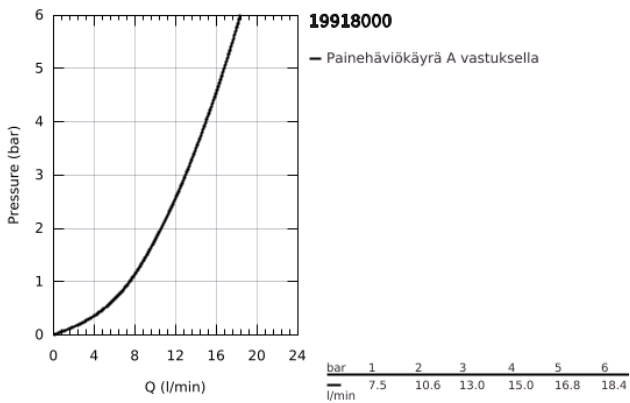

19 918 000 ATRIO 2-REIKÄINEN PESUALLASHANA M-SIZE

TUOTESELOSTE

- Colour: chrome
- Seinäasennus
- Ilman piiloasennusosaa
- Setti lopullista asennusta varten 23 571 000 / 32 635 000
- separate escutcheons Ø 70 mm
- GROHE LongLife viimeistely
- Asennuskorkeus 110 mm
- ulottuma 220 mm
- Vähimmäispaine 1,0 baaria

Pure Freude
an Wasser

19 918 000 ATRIO 2-REIKÄINEN PESUALLASHANA M-SIZE

VARAOSAT, syyskuuta 2018 – now

1: Kahva (Tilausno. 46635000)

2: Poresuutin (Tilausno. 06574000)

3: Jatkokappale (Tilausno. 46943000)*