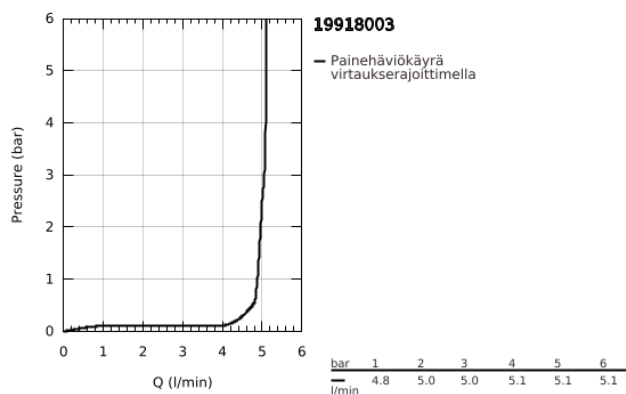

19 918 003 ATRIO TWO-HOLE BASIN MIXER JOYSTICK

TUOTESELOSTE

- Colour: chrome
- Seinäasennus
- Setti lopullista asennusta varten 23 429 000
- Ilman piiloasennusosaa
- GROHE FeatherControl Joystick cartridge
- GROHE LongLife viimeistely
- 5,7 l/min -poresuutin.
- Asennuskorkeus 110 mm
- projection 221 mm