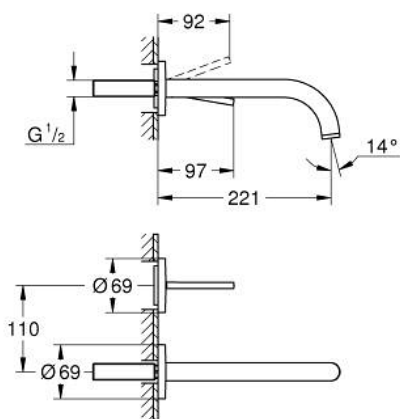

19 918 003 ATRIO TWO-HOLE BASIN MIXER JOYSTICK

TUOTESELOSTE

- Colour: chrome
- Seinäasennus
- Setti lopullista asennusta varten 23 429 000
- Ilman piiloasennusosaa
- GROHE FeatherControl Joystick cartridge
- GROHE LongLife viimeistely
- 5,7 l/min -poresuutin.
- Asennuskorkeus 110 mm
- projection 221 mm

19 918 003 ATRIO TWO-HOLE BASIN MIXER JOYSTICK

VARAOSAT, huhtikuuta 2017 – now

1: Laminaariporesuutin (Tilausno. 48408000)

2: Jatkosarja, 25 mm (Tilausno. 46901000)*

* Erikoistarvikkeet