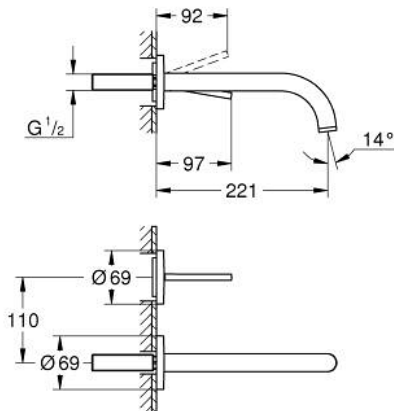

19 918 AL3 ATRIO TWO-HOLE BASIN MIXER JOYSTICK

TUOTESELOSTE

- Colour: Brushed Hard Graphite
- Seinäasennus
- Setti lopullista asennusta varten 23 429 000
- Ilman piiloasennusosaa
- GROHE FeatherControl Joystick cartridge
- GROHE LongLife -viimeistely
- 5,7 l/min -poresuutin.
- Asennuskorkeus 110 mm
- projection 221 mm

19 918 AL3 ATRIO TWO-HOLE BASIN MIXER JOYSTICK

VARAOSAT, huhtikuuta 2017 – now

1: Laminaariporesuutin (Tilausno. 48408000)

2: Jatkosarja, 25 mm (Tilausno. 46901000)*

* Erikoistarvikkeet