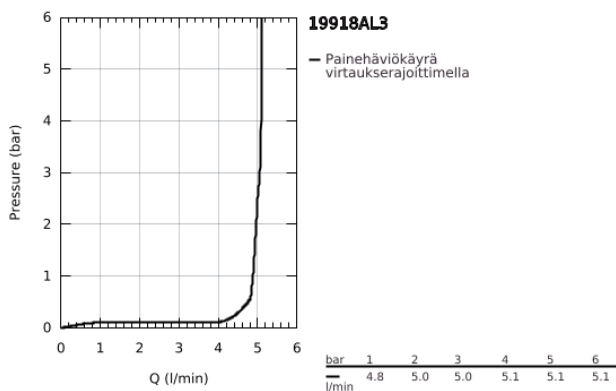

19 918 AL3 ATRIO TWO-HOLE BASIN MIXER JOYSTICK

TUOTESELOSTE

- Colour: Brushed Hard Graphite
- Seinäasennus
- Setti lopullista asennusta varten 23 429 000
- Ilman piiloasennusosaa
- GROHE FeatherControl Joystick cartridge
- GROHE LongLife -viimeistely
- 5,7 l/min -poresuutin.
- Asennuskorkeus 110 mm
- projection 221 mm