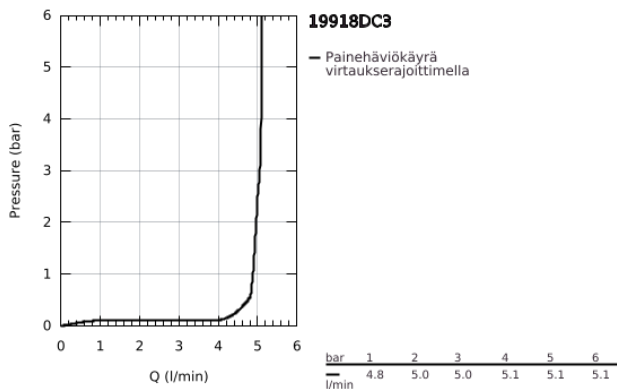

19 918 DC3 ATRIO TWO-HOLE BASIN MIXER JOYSTICK

TUOTESELOSTE

- Colour: Supersteel
- Seinäasennus
- Setti lopullista asennusta varten 23 429 000
- Ilman piiloasennusosaa
- GROHE FeatherControl Joystick cartridge
- GROHE LongLife -viimeistely
- GROHE EcoJoy 5,7 l/min -poresuutin.
- Asennuskorkeus 110 mm
- projection 221 mm