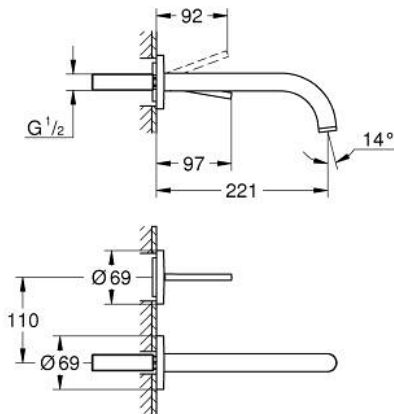

19 918 DC3 ATRIO TWO-HOLE BASIN MIXER JOYSTICK

TUOTESELOSTE

- Colour: Supersteel
- Seinäasennus
- Setti lopullista asennusta varten 23 429 000
- Ilman piiloasennusosaa
- GROHE FeatherControl Joystick cartridge
- GROHE LongLife -viimeistely
- GROHE EcoJoy 5,7 l/min -poresuutin.
- Asennuskorkeus 110 mm
- projection 221 mm

19 918 DC3 ATRIO TWO-HOLE BASIN MIXER JOYSTICK

VARAOSAT, huhtikuuta 2017 – now

1: Laminaariporesuutin (Tilausno. 48408000)

2: Jatkosarja, 25 mm (Tilausno. 46901000)*

* Erikoistarvikkeet