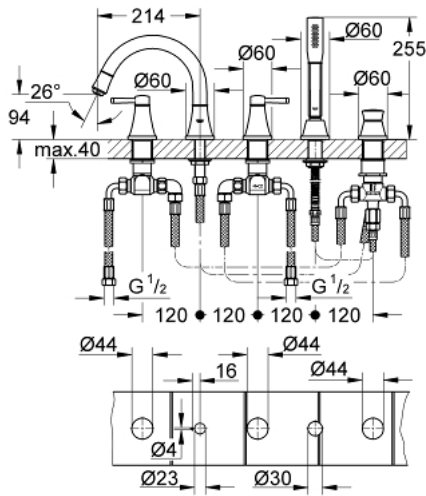

## 19 919 DA0 GRANDERA 5-REIKÄINEN AMMEYHDISTELMÄ

### TUOTESELOSTE

- Colour: Warm Sunset
- GROHE LongLife -viimeistely
- Sisältää:
  - keraamiset sulut (CarboDur) 1/2", 90°
  - Esirakennetut hana-asennukset
  - Vipuhanallinen sekoitin
  - ammeen juoksuputki poresuuttimella ja vaihtimella amme/suihku
  - Grandera-käsisuihku 7,6 l
- suihkuletku, metalli
- liitäntä suihkuletkulle
- Joustavat liitosletkut
- Varustettu takaiskuventtiilillä
- voidaan käyttää numeron 29 037 000 kanssa
- Vähimmäispaine 1,0 baaria