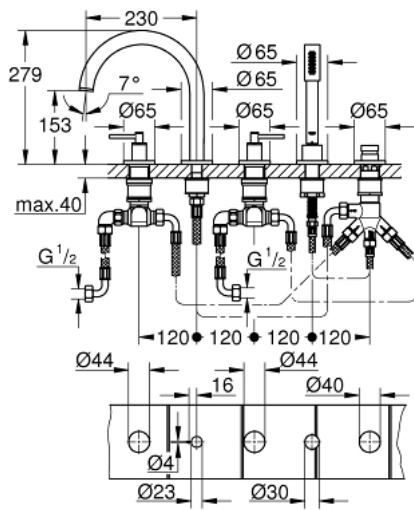

19 922 DA3 ATRIO 5-REIKÄINEN AMMEYHDISTELMÄ

TUOTESELOSTE

- Colour: Warm Sunset
- keraamiset sulut (CarboDur) 1/2", 90°
- GROHE LongLife -viimeistely
- Sisältää:
 - Esirakennetut hana-asennukset
 - with lever handles
 - ammeen juoksuputki poresuuttimella ja vaihtimella amme/suihku
 - hand shower Rainshower Aqua 6.5 l/min
 - shower hose 2000 mm
 - Joustavat liitosletkut
 - liitäntä suihkuletkulle
 - Varustettu takaiskuventtiilillä
 - voidaan käyttää numeron 29 037 002 kanssa
 - Mukana kahdet erilaiset peitelevykörkit hanoihin. Toiset ovat merkinnöillä "H" (hot) ja "C" (cold) ja toiset ovat ilman merkintöjä