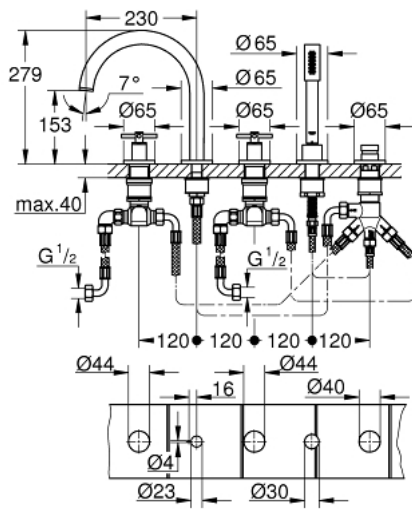

19 923 DA3 ATRIO 5-REIKÄINEN AMMEYHDISTELMÄ

TUOTESELOSTE

- Colour: Warm Sunset
- keraamiset sulut (CarboDur) 1/2", 90°
- GROHE LongLife -viimeistely
- Sisältää:
 - Esirakennetut hana-asennukset
 - ristikahvilla
 - ammeen juoksuputki poresuuttimella ja vaihtimella amme/suihku
 - hand shower Rainshower Aqua 6.5 l/min
 - shower hose 2000 mm
 - Joustavat liitosletkut
 - liitäntä suihkuletulle
 - Varustettu takaiskuventtiilillä
 - voidaan käyttää numeron 29 037 002 kanssa
 - Mukana kahdet erilaiset peitelevykortit hanoihin. Toiset ovat merkinnöillä "H" (hot) ja "C" (cold) ja toiset ovat ilman merkintöjä