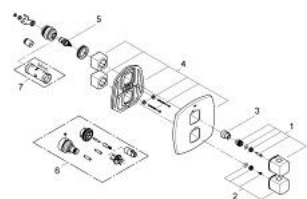

### TUOTESELOSTE

- Colour: chrome
- Setti lopullista asennusta varten:
- GROHE Rapido T 35 500 000/35 050 000
- Ilman piiloasennusosaa
- GROHE LongLife viimeistely
- GROHE SafeStop lämpötilan rajoitus (38 °C)
- GROHE SafeStop Plus vaihtoehtoinen 43°C lämpötilarajoin
- Virtauksen voimakkuuden säätökahva, jossa ekopainike ja yksilöllisesti säädettävä virtauksen rajoitus
- keraamiset sulut (CarboDur) 1/2", 180°
- GROHE FastFixation seinälevy peitetyllä kiinnityksellä
- Metallikahvat
- Vähimmäispaine 1,0 baaria

### VARAOSAT, kesäkuuta 2012 – now

- 2: Lämpötilan säätökahva (Tilausno. 47934000)
- 3: Seis (Tilausno. 10093000)
- 4: Täyttöputki (Tilausno. 47935000)
- 5: Keraaminen sulku 1/2" (Tilausno. 45346000)
- 5.1: O-rengas Ø 18,2 x Ø 1,7 (Tilausno. 0392400M)
- 6: Jatkosarja 27,5 mm (Tilausno. 47780000)\*
- 7: Holkkiavain (Tilausno. 19332000)\*