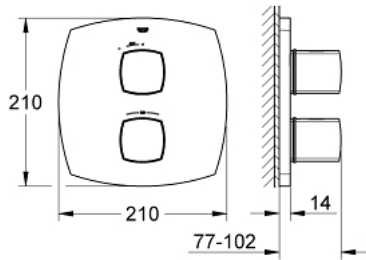

### TUOTESELOSTE

- Colour: chrome
- Setti lopullista asennusta varten:
- GROHE Rapido T 35 500 000/35 050 000
- Ilman piiloasennusosaa
- GROHE LongLife viimeistely
- GROHE SafeStop lämpötilan rajoitus (38 °C)
- GROHE SafeStop Plus vaihtoehtoinen 43°C lämpötilarajoin
- Virtauksen voimakkuuden säätökahva, jossa ekopainike ja yksilöllisesti säädettävä virtauksen rajoitus
- keraamiset sulut (CarboDur) 1/2", 180°
- GROHE FastFixation seinälevy peitetyllä kiinnityksellä
- Metallikahvat
- Vähimmäispaine 1,0 baaria