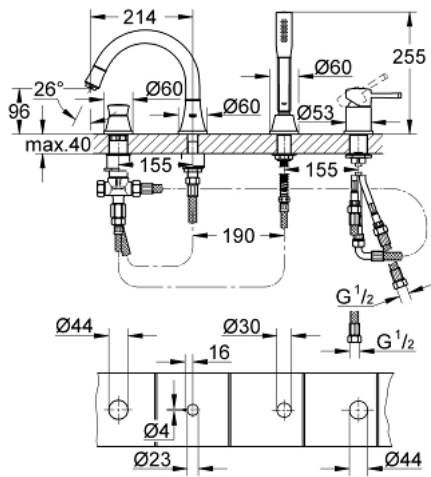

19 936 DA0 GRANDERA NELIREIKÄINEN AMME- JA SUIHKUYHDISTELMÄ

TUOTESELOSTE

- Colour: Warm Sunset
- GROHE SilkMove 46 mm:n keraaminen säätöosa
- GROHE LongLife -viimeistely
- Sisältää:
- Esirakennetut hana-asennukset
- Vipuhanallinen sekoitin
- ammeen juoksuputki poresuuttimella ja vaihtimella amme/suihku
- Grandera-käsisuihku 7,6 l
- suihkuletku, metalli
- Joustavat liitosletkut
- liitäntä suihkuletkulle
- Varustettu takaiskuventtiilillä
- voidaan käyttää numeron 29 037 000 kanssa
- Vähimmäispaine 1,0 baaria