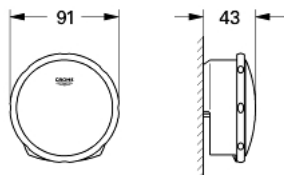

19 952 000 TALENTOFILL AMMEEN TÄYTTÖ-, POISTO- JA YLIVUOTOVARUSTEET

TUOTESELOSTE

- Colour: chrome
- Pinta-asennusosat
- Sisältää:
- Peitelaippa
- Tulovesikomponentti
- Tyhjennystulppa
- Asennustarvikkeet
- Yhteiskäytössä Talentofill 28 990/28 991 -tuotteiden kanssa
- GROHE LongLife viimeistely