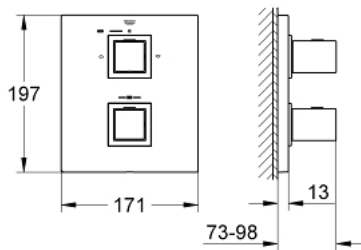

### TUOTESELOSTE

- Colour: chrome
- Setti lopullista asennusta varten:
- Rapido 35 500
- seinäkilpilevy peitetyllä kilpilevy- ja tankotiivisteellä, upotettu kiinnitys
- GROHE LongLife viimeistely
- GROHE SafeStop lämpötilan rajoitus (38 °C)
- GROHE SafeStop Plus vaihtoehtoinen 43°C lämpötilarajoitin
- GROHE AquaDimmer monitoimisena:
- - integroitu GROHE EcoButton (säästöpainike suihkun säästökatkaisua varten)
- - virtauksen määrän hallinta
- - vaihdin: amme/suihku
- Ilman piiloasennusosaa