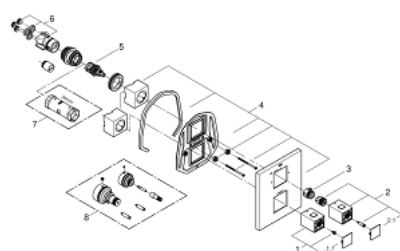

19 958 000 GROHTHERM CUBE TERMOSTAATTI, JOSSA KAKSI-SUUNTAINEN DIVERTTERI

AMMEELLE TAI SUIHKULLE USEAMPI KUIN YKSI POISTOPUTKI

VARAOSAT, tammikuuta 2013 – now

1: Lämpötilan säätökahva (Tilausno. 47958000)

1.1: Huuhtelupainike (Tilausno. 4795900M)

2: suljinkahva (Tilausno. 47960000)

2.1: Huuhtelupainike (Tilausno. 4795900M)

3: Stop ring (Tilausno. 47922000)

4: Täyttöputki (Tilausno. 47961000)

5: Aquadimmer (Tilausno. 47364000)

6: liitoskappale (Tilausno. 12701000)

7: Holkkiavain (Tilausno. 19332000)*

8: Jatkosarja 27,5 mm (Tilausno. 47781000)*

* Erikoistarvikkeet