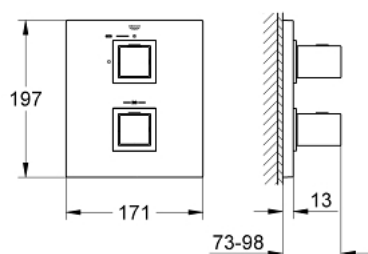

### TUOTESELOSTE

- Colour: chrome
- Setti lopullista asennusta varten:
- GROHE Rapido T 35 500 000/35 050 000
- seinäkilpilevy peitetyllä kilpilevy- ja tankotiivisteellä, upotettu kiinnitys
- GROHE LongLife viimeistely
- GROHE SafeStop lämpötilan rajoitus (38 °C)
- GROHE SafeStop Plus vaihtoehtoinen 43°C lämpötilarajoin
- Virtauksen voimakkuuden säätökahva, jossa painike ja yksilöllisesti säädettävä virtauksen rajoitus
- keraaminen sulku (CarboDur) 1/2", 180°
- Ilman piiloasennusosaa