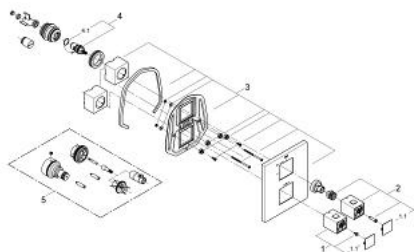

### TUOTESELOSTE

- Colour: chrome
- Setti lopullista asennusta varten:
- GROHE Rapido T 35 500 000/35 050 000
- seinäkilpilevy peitetyllä kilpilevy- ja tankotiivisteellä, upotettu kiinnitys
- GROHE LongLife viimeistely
- GROHE SafeStop lämpötilan rajoitus (38 °C)
- GROHE SafeStop Plus vaihtoehtoinen 43°C lämpötilarajoin
- Virtauksen voimakkuuden säätökahva, jossa painike ja yksilöllisesti säädettävä virtauksen rajoitus
- keraaminen sulku (CarboDur) 1/2", 180°
- Ilman piiloasennusosaa

### VARAOSAT, huhtikuuta 2014 – now

- 1: Lämpötilan säätökahva (Tilausno. 47958000)
  - 1.1: Huuhtelupainike (Tilausno. 4795900M)
  - 2: suljinkahva (Tilausno. 47964000)
  - 2.1: Huuhtelupainike (Tilausno. 4795900M)
  - 3: Täyttöputki (Tilausno. 47963000)
  - 4: Keraaminen sulku 1/2" (Tilausno. 45346000)
  - 4.1: O-renkas Ø 18,2 x Ø 1,7 (Tilausno. 0392400M)
  - 5: liitoskappale (Tilausno. 12702000)
  - 6: Jatkosarja 27,5 mm (Tilausno. 47780000)\*
- \* Erikoistarvikkeet