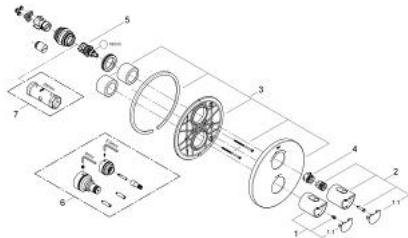

19 964 000 GROHTHERM 2000 TERMOSTAATTI, JOSSA KAKSI-SUUNTAINEN DIVERTTERI AMMEELLE TAI SUIHKULLE USEAMPI KUIN YKSI POISTOPUTKI

TUOTESELOSTE

- Colour: chrome
- Setti lopullista asennusta varten:
- GROHE Rapido T 35 500 000/35 050 000
- GROHE FastFixation seinälevy peitetyllä kiinnityksellä
- GROHE LongLife viimeistely
- GROHE Aqua Paddles, ergonomically shaped handles
- GROHE SafeStop Plus sisäänrakennettu lämmönrajoitin max 50 °C
- GROHE AquaDimmer monitoimisena:
 - - integroitu GROHE EcoButton(säästöpainike suihkun säästökatkaisua varten)
 - - virtauksen määrän hallinta
 - - vaihdin: amme/suihku
- Ilman piiloasennusosaa

19 964 000 **GROHTHERM 2000 TERMOSTAATTI, JOSSA KAKSI-SUUNTAINEN DIVERTTERI
AMMEELLE TAI SUIHKULLE USEAMPI KUIN YKSI POISTOPUTKI**

VARAOSAT, huhtikuuta 2013 – now

- 1: Kahva (Tilausno. 47952000)
 - 2: suljinkahva (Tilausno. 47921000)
 - 2.1: Huuhtelupainike (Tilausno. 4791900M)
 - 3: Täyttöputki (Tilausno. 47810000)
 - 4: Stop ring (Tilausno. 47922000)
 - 5: Aquadimmer (Tilausno. 47364000)
 - 6: Jatkosarja 27,5 mm (Tilausno. 47781000)*
 - 7: Holkkiavain (Tilausno. 19332000)*
- * Erikoistarvikkeet