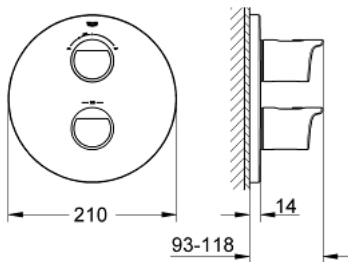

19 964 000 GROHTHERM 2000 TERMOSTAATTI, JOSSA KAKSI-SUUNTAINEN DIVERTTERI AMMEELLE TAI SUIHKULLE USEAMPI KUIN YKSI POISTOPUTKI

TUOTESELOSTE

- Colour: chrome
- Setti lopullista asennusta varten:
- GROHE Rapido T 35 500 000/35 050 000
- GROHE FastFixation seinälevy peitetyllä kiinnityksellä
- GROHE LongLife viimeistely
- GROHE Aqua Paddles, ergonomically shaped handles
- GROHE SafeStop Plus sisäänrakennettu lämmönrajoitin max 50 °C
- GROHE AquaDimmer monitoimisena:
 - - integroitu GROHE EcoButton(säästöpainike suihkun säästökatkaisua varten)
 - - virtauksen määrän hallinta
 - - vaihdin: amme/suihku
- Ilman piiloasennusosaa

19 964 000 **GROHTHERM 2000 TERMOSTAATTI, JOSSA KAKSI-SUUNTAINEN DIVERTTERI
AMMEELLE TAI SUIHKULLE USEAMPI KUIN YKSI POISTOPUTKI**

VARAOSAT, huhtikuuta 2013 – now

- 1: Kahva (Tilausno. 47952000)
 - 2: suljinkahva (Tilausno. 47921000)
 - 2.1: Huuhtelupainike (Tilausno. 4791900M)
 - 3: Täyttöputki (Tilausno. 47810000)
 - 4: Stop ring (Tilausno. 47922000)
 - 5: Aquadimmer (Tilausno. 47364000)
 - 6: Jatkosarja 27,5 mm (Tilausno. 47781000)*
 - 7: Holkkiavain (Tilausno. 19332000)*
- * Erikoistarvikkeet