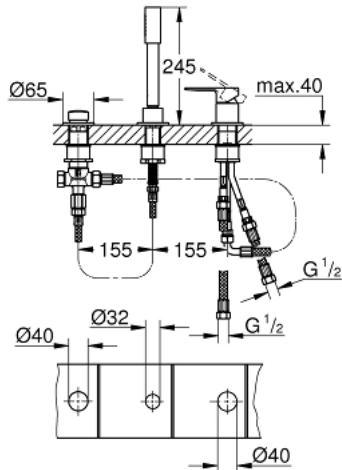

### TUOTESELOSTE

- Colour: chrome
- Kolmireikäinen asennus
- GROHE SilkMove 35 mm:n keraaminen säätöosa
- GROHE LongLife viimeistely
- Vipuhanallinen sekoitin
- vaihdin: amme/suihku
- metal stick hand shower
- Metallinen suihkuletku 2000mm (aina krominen, riippumatta setin väristä)
- Joustavat liitosletkut
- liitäntä suihkuletulle
- Varustettu takaiskuventtiilillä
- Käytettäväksi yhdessä tuotteen: 29 037 000 kanssa
- yhdistettäväksi malliin Talentofill 28 990 / 28 991
- Vähimmäispaine 1,0 baaria