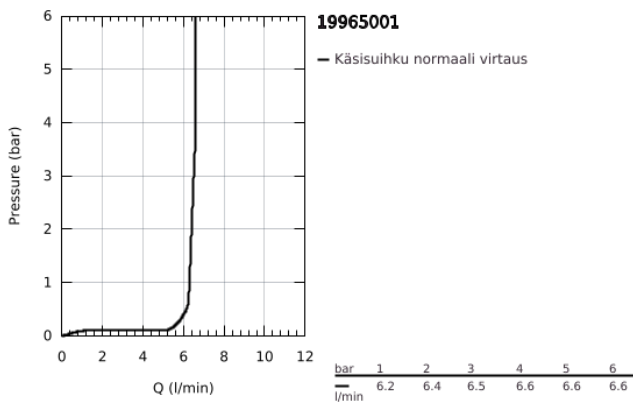

## 19 965 001 LINEARE KOLMIREIKÄINEN AMME- JA SUIHKUYHDISTELMÄ

### TUOTESELOSTE

- Colour: chrome
- Kolmireikäinen asennus
- GROHE SilkMove 35 mm:n keraaminen säätöosa
- GROHE LongLife viimeistely
- Vipuhanallinen sekoitin
- vaihdin: amme/suihku
- metal stick hand shower
- Metallinen suihkuletku 2000mm (aina krominen, riippumatta setin väristä)
- Joustavat liitosletkut
- liitäntä suihkuletulle
- Varustettu takaiskuventtiilillä
- Käytettäväksi yhdessä tuotteen: 29 037 000 kanssa
- yhdistettäväksi malliin Talentofill 28 990 / 28 991
- Vähimmäispaine 1,0 baaria