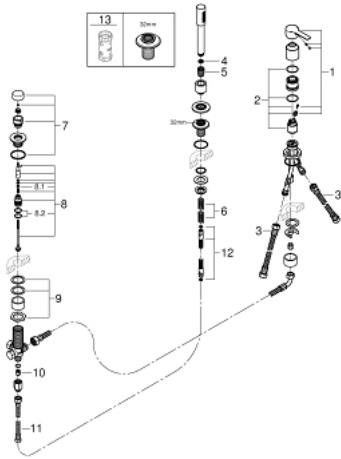

## 19 965 001 LINEARE KOLMIREIKÄINEN AMME- JA SUIHKUYHDISTELMÄ

### TUOTESELOSTE

- Colour: chrome
- Kolmireikäinen asennus
- GROHE SilkMove 35 mm:n keraaminen säätöosa
- GROHE LongLife viimeistely
- Vipuhanallinen sekoitin
- vaihdin: amme/suihku
- metal stick hand shower
- Metallinen suihkuletku 2000mm (aina krominen, riippumatta setin väristä)
- Joustavat liitosletkut
- liitäntä suihkuletulle
- Varustettu takaiskuventtiilillä
- Käytettäväksi yhdessä tuotteen: 29 037 000 kanssa
- yhdistettäväksi malliin Talentofill 28 990 / 28 991
- Vähimmäispaine 1,0 baaria

### VARAOSAT, heinäkuuta 2016 – now

- 1: Kahva (Tilausno. 46983000)
- 2: Kasetti (Tilausno. 46374000)
- 3: Putki (Tilausno. 07227000)
- 4: Poistovesikaivo (Tilausno. 0700200M)
- 5: Kartiomutteri (Tilausno. 08864000)
- 6: Puristusjousi (Tilausno. 00869000)
- 7: Vaihinnuppi (Tilausno. 46721000)
- 8: Vaihdin (Tilausno. 45443000)
- 8.1: Tiivisterengas Ø 6 x Ø 2 (Tilausno. 0128300M)
- 8.2: Tiivisterengas (Tilausno. 0120500M)
- 9: Vaihtosarja akselin kiinnikkeeseen (Tilausno. 45444000)
- 10: Yksisuuntaventtiili ½" (Tilausno. 08565000)
- 11: Putki (Tilausno. 07300000)
- 12: Metallinen suihkuletku (Tilausno. 28146000)
- 13: Holkkiavain (Tilausno. 19332000)\*