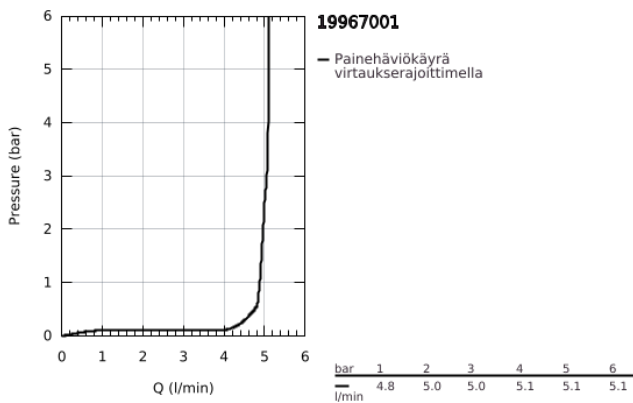

### TUOTESELOSTE

- Colour: chrome
- Seinäasennus
- Setti lopullista asennusta varten 23 571 000 / 32 635 000
- Ilman piiloasennusosaa
- Peitelaippa, metalli
- Metallikahva
- GROHE LongLife viimeistely
- poresuutin 5.7l/min
- GROHE AquaGuide säädettävä poresuutin
- Asennuskorkeus 110 mm
- ulottuma 230 mm