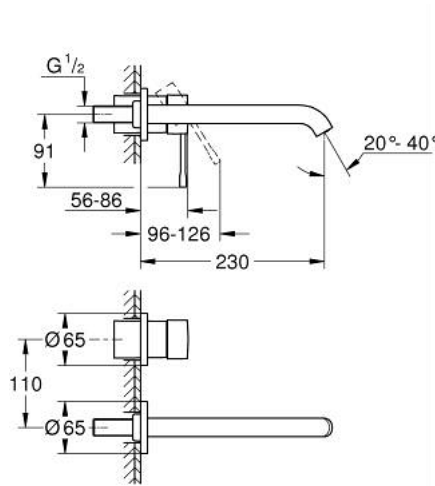

## 19 967 001 ESSENCE 2-REIKÄINEN PESUALLASHANA L- KOKO

### TUOTESELOSTE

- Colour: chrome
- Seinäasennus
- Setti lopullista asennusta varten 23 571 000 / 32 635 000
- Ilman piiloasennusosaa
- Peitelaippa, metalli
- Metallikahva
- GROHE LongLife viimeistely
- poresuutin 5.7l/min
- GROHE AquaGuide säädettävä poresuutin
- Asennuskorkeus 110 mm
- ulottuma 230 mm

19 967 001 **ESSENCE 2-REIKÄINEN PESUALLASHANA**  
**L- KOKO**

**VARAOSAT**, tammikuuta 2024 – now

1: Kahva (Tilausno. 46916000)

2: Juoksuputki (Tilausno. 48639000)

2.1: Poresuutin (Tilausno. 48480000)

2.2: Ruuvi (Tilausno. 43094000)