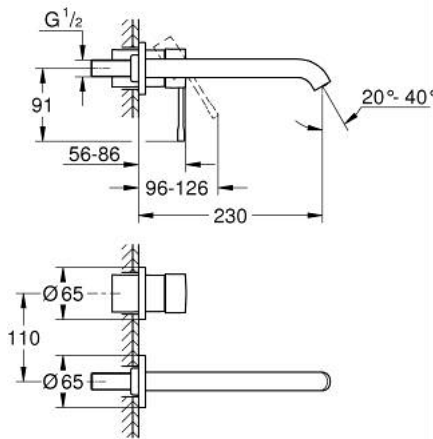

19 967 243 1 ESSENCE 2-REIKÄINEN PESUALLASHANA L- KOKO

TUOTESELOSTE

- Colour: matte black
- Seinäasennus
- Setti lopullista asennusta varten 23 571 000 / 32 635 000
- Ilman piiloasennusosaa
- Peitelaippa, metalli
- Metallikahva
- GROHE EcoJoy - poresuutin 5.7l/min
- GROHE AquaGuide säädettävä poresuutin
- Asennuskorkeus 110 mm
- ulottuma 230 mm

19 967 243 1 **ESSENCE 2-REIKÄINEN PESUALLASHANA**
L- KOKO

VARAOSAT, toukokuuta 2024 – now

1: Kahva (Tilausno. 469162430)

2: Juoksuputki (Tilausno. 486392430)

2.1: Poresuutin (Tilausno. 48480000)

2.2: Ruuvi (Tilausno. 43094000)