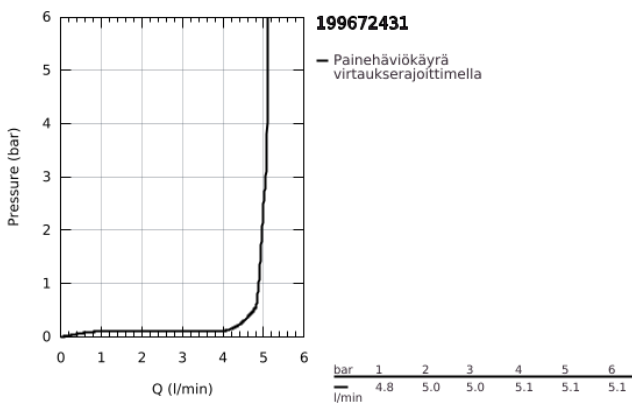

19 967 243 1 ESSENCE 2-REIKÄINEN PESUALLASHANA L- KOKO

TUOTESELOSTE

- Colour: matte black
- Seinäasennus
- Setti lopullista asennusta varten 23 571 000 / 32 635 000
- Ilman piiloasennusosaa
- Peitelaippa, metalli
- Metallikahva
- GROHE EcoJoy - poresuutin 5.7l/min
- GROHE AquaGuide säädettävä poresuutin
- Asennuskorkeus 110 mm
- ulottuma 230 mm

19 967 243 1 **ESSENCE 2-REIKÄINEN PESUALLASHANA**
L- KOKO

VARAOSAT, toukokuuta 2024 – now

1: Kahva (Tilausno. 469162430)

2: Juoksuputki (Tilausno. 486392430)

2.1: Poresuutin (Tilausno. 48480000)

2.2: Ruuvi (Tilausno. 43094000)