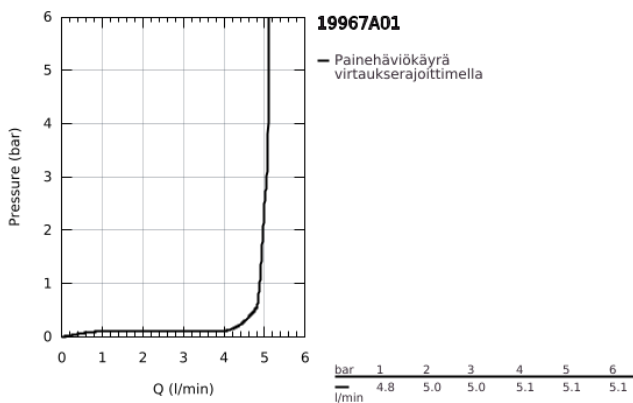

19 967 A01 ESSENCE 2-REIKÄINEN PESUALLASHANA L- KOKO

TUOTESELOSTE

- Colour: Hard Graphite
- Seinäasennus
- Setti lopullista asennusta varten 23 571 000 / 32 635 000
- Ilman piiloasennusosaa
- Peitelaippa, metalli
- Metallikahva
- GROHE LongLife -viimeistely
- GROHE EcoJoy-tekniologia pienempään vedenkulutukseen ja täydelliseen suihkuun
- maximum flow rate (at 3 bar): 5.7 l/min
- GROHE AquaGuide säädettävä poresuutin
- Asennuskorkeus 110 mm
- ulottuma 230 mm