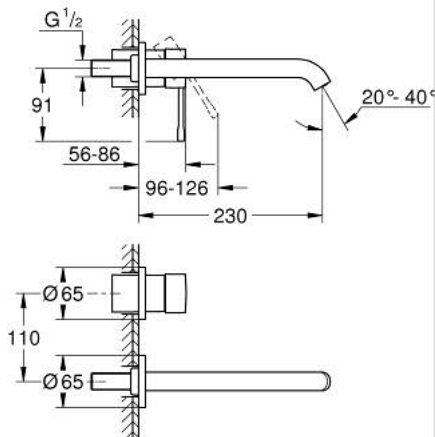

19 967 A01 ESSENCE 2-REIKÄINEN PESUALLASHANA L- KOKO

TUOTESELOSTE

- Colour: Hard Graphite
- Seinäasennus
- Setti lopullista asennusta varten 23 571 000 / 32 635 000
- Ilman piiloasennusosaa
- Peitelaippa, metalli
- Metallikahva
- GROHE LongLife -viimeistely
- GROHE EcoJoy-tekniologia pienempään vedenkulutukseen ja täydelliseen suihkuun
- maximum flow rate (at 3 bar): 5.7 l/min
- GROHE AquaGuide säädettävä poresuutin
- Asennuskorkeus 110 mm
- ulottuma 230 mm

19 967 A01 ESSENCE 2-REIKÄINEN PESUALLASHANA L- KOKO

VARAOSAT, tammikuuta 2024 – now

1: Kahva (Tilausno. 46916A00)

2: Juoksuputki (Tilausno. 48639A00)

2.1: Poresuutin (Tilausno. 48480000)

2.2: Ruuvi (Tilausno. 43094000)