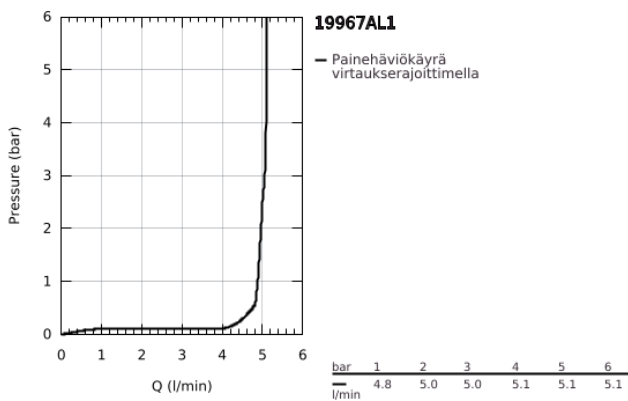

### TUOTESELOSTE

- Colour: Brushed Hard Graphite
- Seinäasennus
- Setti lopullista asennusta varten 23 571 000 / 32 635 000
- Ilman piiloasennusosaa
- Peitelaippa, metalli
- Metallikahva
- GROHE LongLife -viimeistely
- poresuutin 5.7l/min
- GROHE AquaGuide säädettävä poresuutin
- Asennuskorkeus 110 mm
- ulottuma 230 mm