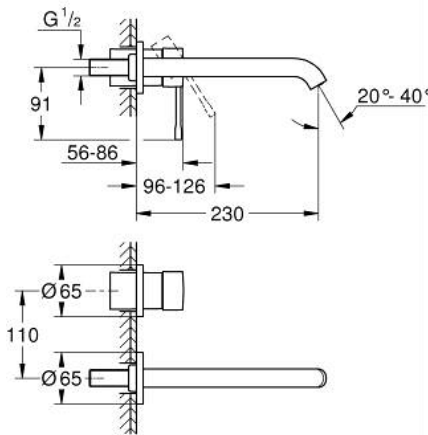

### TUOTESELOSTE

- Colour: Brushed Hard Graphite
- Seinäasennus
- Setti lopullista asennusta varten 23 571 000 / 32 635 000
- Ilman piiloasennusosaa
- Peitelaippa, metalli
- Metallikahva
- GROHE LongLife -viimeistely
- poresuutin 5.7l/min
- GROHE AquaGuide säädettävä poresuutin
- Asennuskorkeus 110 mm
- ulottuma 230 mm