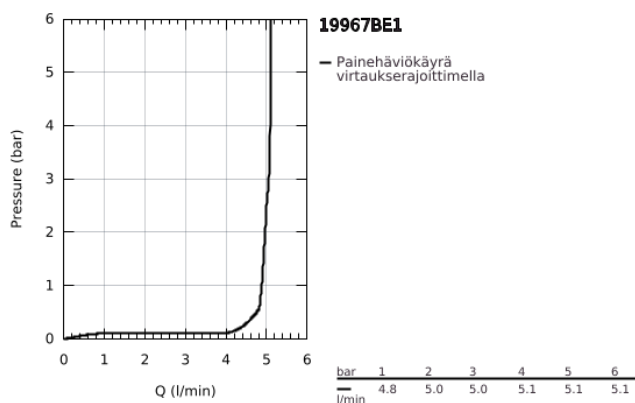

19 967 BE1 ESSENCE 2-REIKÄINEN PESUALLASHANA L- KOKO

TUOTESELOSTE

- Colour: Polished Nickel
- Seinäasennus
- Setti lopullista asennusta varten 23 571 000 / 32 635 000
- Ilman piiloasennusosaa
- Peitelaippa, metalli
- Metallikahva
- GROHE LongLife -viimeistely
- poresuutin 5.7l/min
- GROHE AquaGuide säädettävä poresuutin
- Asennuskorkeus 110 mm
- ulottuma 230 mm

19 967 BE1 ESSENCE 2-REIKÄINEN PESUALLASHANA L- KOKO

VARAOSAT, tammikuuta 2024 – now

1: Kahva (Tilausno. 46916BE0)

2: Juoksuputki (Tilausno. 48639BE0)

2.1: Poresuutin (Tilausno. 48480000)

2.2: Ruuvi (Tilausno. 43094000)