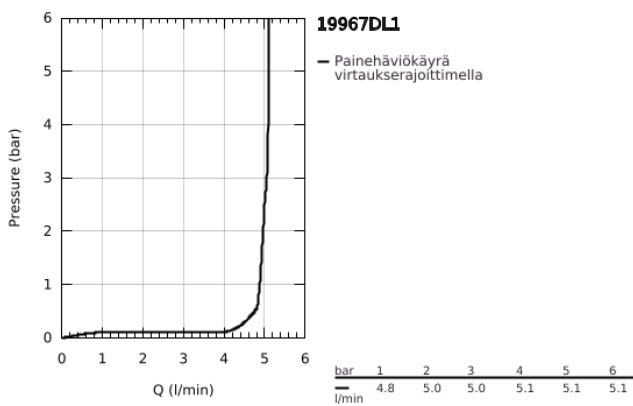

### TUOTESELOSTE

- Colour: Brushed Warm Sunset
- Seinäasennus
- Setti lopullista asennusta varten 23 571 000 / 32 635 000
- Ilman piiloasennusosaa
- Peitelaippa, metalli
- Metallikahva
- GROHE LongLife -viimeistely
- GROHE EcoJoy - põesuutin 5.7l/min
- GROHE AquaGuide säädettävä põesuutin
- Asennuskorkeus 110 mm
- ulottuma 230 mm