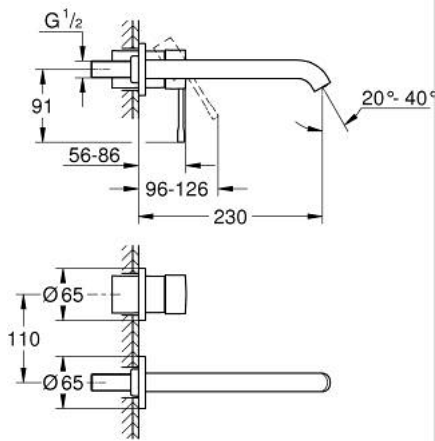

## 19 967 DL1 ESSENCE 2-REIKÄINEN PESUALLASHANA L- KOKO

### TUOTESELOSTE

- Colour: Brushed Warm Sunset
- Seinäasennus
- Setti lopullista asennusta varten 23 571 000 / 32 635 000
- Ilman piiloasennusosaa
- Peitelaippa, metalli
- Metallikahva
- GROHE LongLife -viimeistely
- GROHE EcoJoy - põesuutin 5.7l/min
- GROHE AquaGuide säädettävä põesuutin
- Asennuskorkeus 110 mm
- ulottuma 230 mm