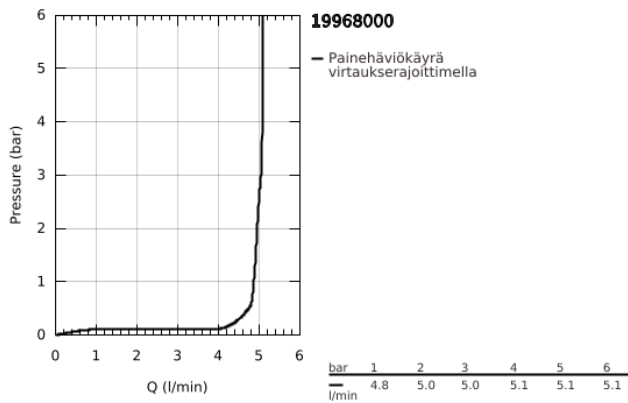

19 968 000 EURODISC JOY 2-REIKÄINEN PESUALLASHANA M-SIZE

TUOTESELOSTE

- Colour: chrome
- Seinäasennus
- Setti lopullista asennusta varten 23 429 000
- Ilman piiloasennusosaa
- Metallikahva
- GROHE LongLife viimeistely
- GROHE EcoJoy-teknologia pienempään vedenkulutukseen ja täydelliseen suihkuun
- GROHE SpeedClean-poresuutin 5,7 l/min
- Asennuskorkeus 110 mm
- ulottuma 171 mm
- Vähimmäispaine 1,0 baaria

19 968 000 **EURODISC JOY 2-REIKÄINEN PESUALLASHANA**
M-SIZE

VARAOSAT, elokuuta 2013 – now

1: Kahva (Tilausno. 46906000)

2: Poresuutin (Tilausno. 48159000)

3: Jatkosarja, 25 mm (Tilausno. 46901000)*

* Erikoistarvikkeet