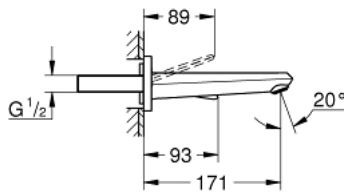

19 968 000 EURODISC JOY 2-REIKÄINEN PESUALLASHANA M-SIZE

TUOTESELOSTE

- Colour: chrome
- Seinäasennus
- Setti lopullista asennusta varten 23 429 000
- Ilman piiloasennusosaa
- Metallikahva
- GROHE LongLife viimeistely
- GROHE EcoJoy-teknologia pienempään vedenkulutukseen ja täydelliseen suihkuun
- GROHE SpeedClean-poresuutin 5,7 l/min
- Asennuskorkeus 110 mm
- ulottuma 171 mm
- Vähimmäispaine 1,0 baaria

19 968 000 **EURODISC JOY 2-REIKÄINEN PESUALLASHANA**
M-SIZE

VARAOSAT, elokuuta 2013 – now

1: Kahva (Tilausno. 46906000)

2: Poresuutin (Tilausno. 48159000)

3: Jatkosarja, 25 mm (Tilausno. 46901000)*

* Erikoistarvikkeet