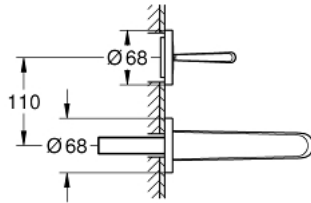

19 968 000 EURODISC JOY 2-REIKÄINEN PESUALLASHANA M-SIZE

TUOTESELOSTE

- Colour: chrome
- Seinäasennus
- Setti lopullista asennusta varten 23 429 000
- Ilman piiloasennusosaa
- Metallikahva
- GROHE LongLife viimeistely
- GROHE EcoJoy-teknologia pienempään vedenkulutukseen ja täydelliseen suihkuun
- GROHE SpeedClean-poresuutin 5,7 l/min
- Asennuskorkeus 110 mm
- ulottuma 171 mm
- Vähimmäispaine 1,0 baaria

19 968 000 **EURODISC JOY 2-REIKÄINEN PESUALLASHANA**
M-SIZE

VARAOSAT, elokuuta 2013 – now

1: Kahva (Tilausno. 46906000)

2: Poresuutin (Tilausno. 48159000)

3: Jatkosarja, 25 mm (Tilausno. 46901000)*

* Erikoistarvikkeet