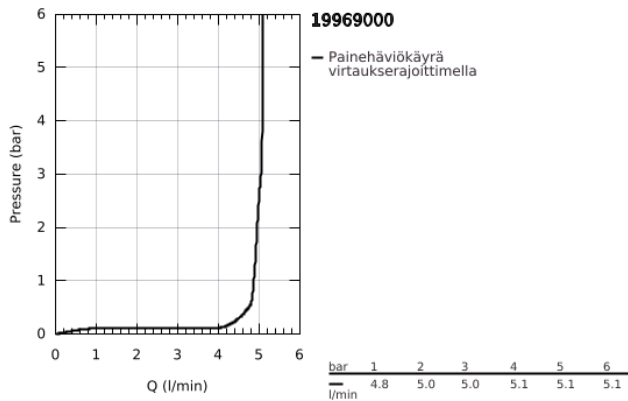

## 19 969 000 EURODISC JOY 2-REIKÄINEN PESUALLASHANA L- KOKO

### TUOTESELOSTE

- Colour: chrome
- Seinäasennus
- Setti lopullista asennusta varten 23 429 000
- Ilman piiloasennusosaa
- Metallikahva
- GROHE LongLife viimeistely
- GROHE EcoJoy-teknologia pienempään vedenkulutukseen ja täydelliseen suihkuun
- maximum flow rate (at 3 bar): 5 l/min
- Asennuskorkeus 110 mm
- ulottuma 226 mm
- Vähimmäispaine 1,0 baaria