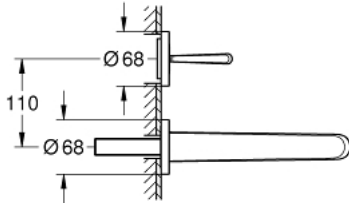

## 19 969 000 EURODISC JOY 2-REIKÄINEN PESUALLASHANA L- KOKO

### TUOTESELOSTE

- Colour: chrome
- Seinäasennus
- Setti lopullista asennusta varten 23 429 000
- Ilman piiloasennusosaa
- Metallikahva
- GROHE LongLife viimeistely
- GROHE EcoJoy-teknologia pienempään vedenkulutukseen ja täydelliseen suihkuun
- maximum flow rate (at 3 bar): 5 l/min
- Asennuskorkeus 110 mm
- ulottuma 226 mm
- Vähimmäispaine 1,0 baaria