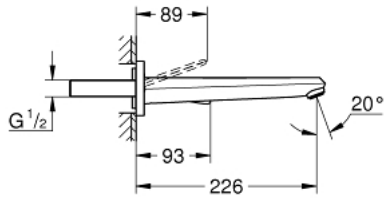

### TUOTESELOSTE

- Colour: chrome
- Seinäasennus
- Setti lopullista asennusta varten 23 429 000
- Ilman piiloasennusosaa
- Metallikahva
- GROHE LongLife viimeistely
- GROHE EcoJoy-teknologia pienempään vedenkulutukseen ja täydelliseen suihkuun
- maximum flow rate (at 3 bar): 5 l/min
- Asennuskorkeus 110 mm
- ulottuma 226 mm
- Vähimmäispaine 1,0 baaria