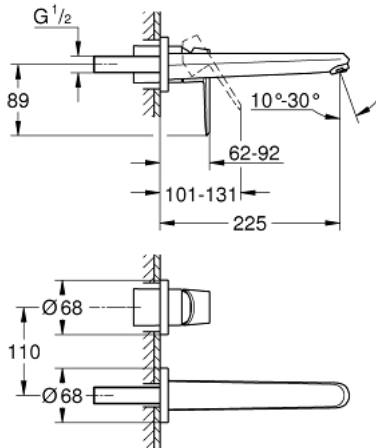

19 974 002 **EURODISC COSMOPOLITAN TWO-HOLE BASIN MIXER 1/2"**
L-SIZE

TUOTESELOSTE

- Colour: chrome
- Seinäasennus
- Setti lopullista asennusta varten 23 571 000 / 32 635 000
- Ilman piiloasennusosaa
- with metal plate
- Metallikahva
- GROHE LongLife viimeistely
- GROHE EcoJoy-tekniologia pienempään vedenkulutukseen ja täydelliseen suihkuun
- maximum flow rate (at 3 bar): 5 l/min
- GROHE AquaGuide säädettävä poresuutin
- Asennuskorkeus 110 mm
- ulottuma 225 mm

19 974 002 **EURODISC COSMOPOLITAN TWO-HOLE BASIN MIXER 1/2"**
L-SIZE

VARAOSAT, syyskuuta 2019 – now

1: Kahva (Tilausno. 46742000)

2: Poresuutin (Tilausno. 46837000)

3: Jatkokappale (Tilausno. 46943000)*

* Erikoistarvikkeet