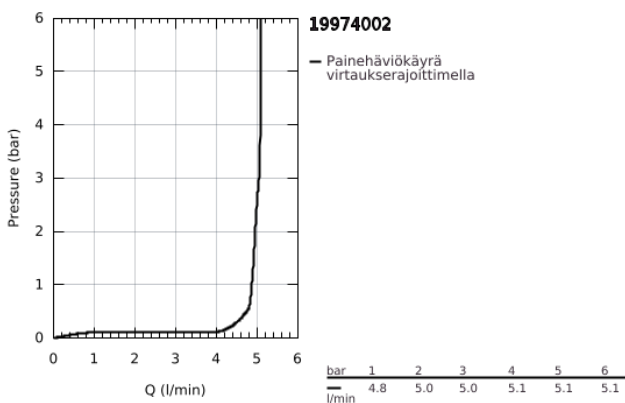

19 974 002 **EURODISC COSMOPOLITAN TWO-HOLE BASIN MIXER 1/2"**
L-SIZE

TUOTESELOSTE

- Colour: chrome
- Seinäasennus
- Setti lopullista asennusta varten 23 571 000 / 32 635 000
- Ilman piiloasennusosaa
- with metal plate
- Metallikahva
- GROHE LongLife viimeistely
- GROHE EcoJoy-tekniologia pienempään vedenkulutukseen ja täydelliseen suihkuun
- maximum flow rate (at 3 bar): 5 l/min
- GROHE AquaGuide säädettävä poresuutin
- Asennuskorkeus 110 mm
- ulottuma 225 mm

19 974 002 **EURODISC COSMOPOLITAN TWO-HOLE BASIN MIXER 1/2"**
L-SIZE

VARAOSAT, syyskuuta 2019 – now

1: Kahva (Tilausno. 46742000)

2: Poresuutin (Tilausno. 46837000)

3: Jatkokappale (Tilausno. 46943000)*

* Erikoistarvikkeet