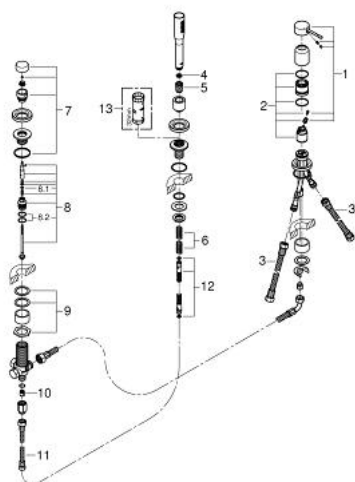

19 976 001 ESSENCE KOLMIREIKÄINEN AMME- JA SUIHKUYHDISTELMÄ

TUOTESELOSTE

- Colour: chrome
- Kolmireikäinen asennus
- GROHE SilkMove 35 mm:n keraaminen säätöosa
- GROHE LongLife viimeistely
- Vipuhanallinen sekoitin
- vaihdin: amme/suihku
- käsisuihku 27 400 000
- Metallinen suihkuletku 2000mm (aina krominen, riippumatta setin väristä)
- Joustavat liitosletkut
- liitäntä suihkuletkulle
- Varustettu takaiskuventtiilillä
- Käytettäväksi yhdessä tuotteen: 29 037 000 kanssa
- yhdistettäväksi malliin Talentofill 28 990 / 28 991
- Vähimmäispaine 1,0 baaria

19 976 001 ESSENCE KOLMIREIKÄINEN AMME- JA SUIHKUYHDISTELMÄ

VARAOSAT, tammikuuta 2014 – now

- 1: Kahva (Tilausno. 46916000)
- 2: Kasetti (Tilausno. 46374000)
- 3: Putki (Tilausno. 07227000)
- 4: Poistovesikaivo (Tilausno. 0700200M)
- 5: Kartiomutteri (Tilausno. 08864000)
- 6: Puristusjousi (Tilausno. 00869000)
- 7: Vaihduinppi (Tilausno. 46721000)
- 8: Vaihduin (Tilausno. 45443000)
- 8.1: Tiivisterengas Ø 6 x Ø 2 (Tilausno. 0128300M)
- 8.2: Tiivisterengas (Tilausno. 0120500M)
- 9: Vaihtosarja akselin kiinnikkeeseen (Tilausno. 45444000)
- 10: Yksisuuntaventtiili ½" (Tilausno. 08565000)
- 11: Putki (Tilausno. 07300000)
- 12: Metallinen suihkuletku (Tilausno. 28146000)
- 13: Holkkiavain (Tilausno. 19332000)*