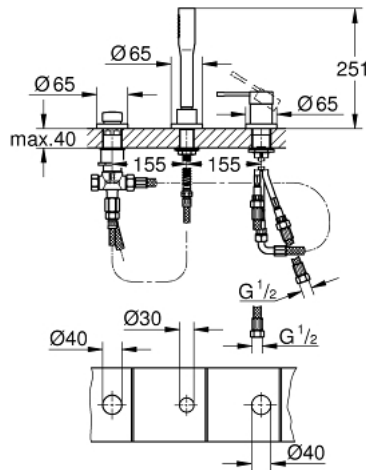

19 976 001 ESSENCE KOLMIREIKÄINEN AMME- JA SUIHKUYHDISTELMÄ

TUOTESELOSTE

- Colour: chrome
- Kolmireikäinen asennus
- GROHE SilkMove 35 mm:n keraaminen säätöosa
- GROHE LongLife viimeistely
- Vipuhanallinen sekoitin
- vaihdin: amme/suihku
- käsisuihku 27 400 000
- Metallinen suihkuletku 2000mm (aina krominen, riippumatta setin väristä)
- Joustavat liitosletkut
- liitäntä suihkuletkulle
- Varustettu takaiskuventtiilillä
- Käytettäväksi yhdessä tuotteen: 29 037 000 kanssa
- yhdistettäväksi malliin Talentofill 28 990 / 28 991
- Vähimmäispaine 1,0 baaria

19 976 001 ESSENCE KOLMIREIKÄINEN AMME- JA SUIHKUYHDISTELMÄ

VARAOSAT, tammikuuta 2014 – now

- 1: Kahva (Tilausno. 46916000)
- 2: Kasetti (Tilausno. 46374000)
- 3: Putki (Tilausno. 07227000)
- 4: Poistovesikaivo (Tilausno. 0700200M)
- 5: Kartiomutteri (Tilausno. 08864000)
- 6: Puristusjousi (Tilausno. 00869000)
- 7: Vaihduinppi (Tilausno. 46721000)
- 8: Vaihduin (Tilausno. 45443000)
- 8.1: Tiivisterengas Ø 6 x Ø 2 (Tilausno. 0128300M)
- 8.2: Tiivisterengas (Tilausno. 0120500M)
- 9: Vaihtosarja akselin kiinnikkeeseen (Tilausno. 45444000)
- 10: Yksisuuntaventtiili ½" (Tilausno. 08565000)
- 11: Putki (Tilausno. 07300000)
- 12: Metallinen suihkuletku (Tilausno. 28146000)
- 13: Holkkiavain (Tilausno. 19332000)*