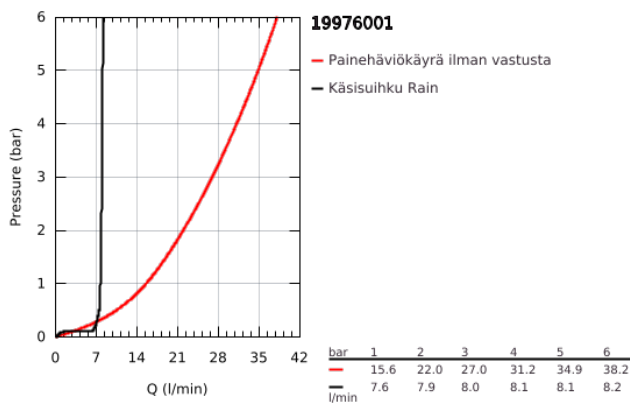

19 976 001 ESSENCE KOLMIREIKÄINEN AMME- JA SUIHKUYHDISTELMÄ

TUOTESELOSTE

- Colour: chrome
- Kolmireikäinen asennus
- GROHE SilkMove 35 mm:n keraaminen säätöosa
- GROHE LongLife viimeistely
- Vipuhanallinen sekoitin
- vaihdin: amme/suihku
- käsisuihku 27 400 000
- Metallinen suihkuletku 2000mm (aina krominen, riippumatta setin väristä)
- Joustavat liitosletkut
- liitäntä suihkuletkulle
- Varustettu takaiskuventtiilillä
- Käytettäväksi yhdessä tuotteen: 29 037 000 kanssa
- yhdistettäväksi malliin Talentofill 28 990 / 28 991
- Vähimmäispaine 1,0 baaria