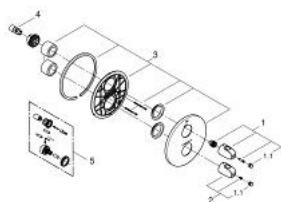

19 982 000 GROHTHERM 1000 TERMOSTAATTIHANA SUIHKULLE

TUOTESELOSTE

- Colour: chrome
- Setti lopullista asennusta varten:
- shower thermostat concealed body (34 240 000)
- GROHE FastFixation seinälevy peitetyllä kiinnityksellä
- GROHE LongLife viimeistely
- GROHE MetalGrip ergonomiset metallikahvat
- GROHE SafeStop lämpötilan rajoitus (38 °C)
- GROHE SafeStop Plus sisäänrakennettu lämmönrajoitin max 50 °C
- Virtauksen voimakkuuden säätökahva, jossa ekopainike ja yksilöllisesti säädettävä virtauksen rajoitus
- Keraaminen sulku 1/2", 180°
- Ilman piiloasennusosaa
- Vähimmäispaine 1,0 baaria
- GROHE EcoJoy-teknologia pienempään vedenkulutukseen ja täydelliseen suihkuun

19 982 000 GROHTHERM 1000 TERMOSTAATTIHANA SUIHKULLE

VARAOSAT, helmikuuta 2014 – now

- 1: suljinkahva (Tilausno. 47972000)
- 1.1: Huuhtelupainike (Tilausno. 4797400M)
- 2: Lämpötilan säätökahva (Tilausno. 47973000)
- 2.1: Huuhtelupainike (Tilausno. 4797400M)
- 3: Täyttöputki (Tilausno. 47809000)
- 4: Seis (Tilausno. 10093000)
- 5: Jatkosarja 27,5 mm (Tilausno. 47200000)*