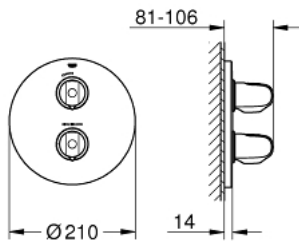

### TUOTESELOSTE

- Colour: chrome
- Setti lopullista asennusta varten:
- Rapido 35 500
- GROHE FastFixation seinälevy peitettyllä kiinnityksellä
- GROHE LongLife viimeistely
- GROHE MetalGrip ergonomiset metallikahvat
- GROHE SafeStop lämpötilan rajoitus (38 °C)
- GROHE SafeStop Plus vaihtoehtoinen 43°C lämpötilarajoitin
- Virtauksen voimakkuuden säätökahva, jossa ekopainike ja yksilöllisesti säädettävä virtauksen rajoitus
- Keraaminen sulku 1/2", 180°
- Ilman piiloasennusosaa
- Vähimmäispaine 1,0 baaria
- GROHE EcoJoy-teknologia pienempään vedenkulutukseen ja täydelliseen suihkuun

### VARAOSAT, huhtikuuta 2014 – now

- 1: suljinkahva (Tilausno. 47972000)
  - 1.1: Huuhtelupainike (Tilausno. 4797400M)
  - 2: Lämpötilan säätökahva (Tilausno. 47973000)
  - 2.1: Huuhtelupainike (Tilausno. 4797400M)
  - 3: Täyttöputki (Tilausno. 47809000)
  - 4: Keraaminen sulku 1/2" (Tilausno. 45346000)
  - 4.1: O-rengas Ø 18,2 x Ø 1,7 (Tilausno. 0392400M)
  - 5: liitoskappale (Tilausno. 12702000)
  - 6: Jatkosarja 27,5 mm (Tilausno. 47780000)\*
- \* Erikoistarvikkeet