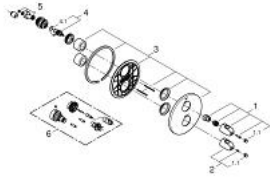

### TUOTESELOSTE

- Colour: chrome
- Setti lopullista asennusta varten:
- Rapido 35 500
- GROHE FastFixation seinälevy peitettyllä kiinnityksellä
- GROHE LongLife viimeistely
- GROHE MetalGrip ergonomiset metallikahvat
- GROHE SafeStop lämpötilan rajoitus (38 °C)
- GROHE SafeStop Plus vaihtoehtoinen 43°C lämpötilarajoitin
- Virtauksen voimakkuuden säätökahva, jossa ekopainike ja yksilöllisesti säädettävä virtauksen rajoitus
- Keraaminen sulku 1/2", 180°
- Ilman piiloasennusosaa
- Vähimmäispaine 1,0 baaria
- GROHE EcoJoy-teknologia pienempään vedenkulutukseen ja täydelliseen suihkuun

### VARAOSAT, huhtikuuta 2014 – now

- 1: suljinkahva (Tilausno. 47972000)
  - 1.1: Huuhtelupainike (Tilausno. 4797400M)
  - 2: Lämpötilan säätökahva (Tilausno. 47973000)
  - 2.1: Huuhtelupainike (Tilausno. 4797400M)
  - 3: Täyttöputki (Tilausno. 47809000)
  - 4: Keraaminen sulku 1/2" (Tilausno. 45346000)
  - 4.1: O-rengas Ø 18,2 x Ø 1,7 (Tilausno. 0392400M)
  - 5: liitoskappale (Tilausno. 12702000)
  - 6: Jatkosarja 27,5 mm (Tilausno. 47780000)\*
- \* Erikoistarvikkeet