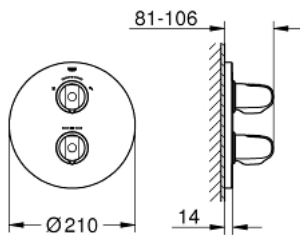

### TUOTESELOSTE

- Colour: chrome
- Setti lopullista asennusta varten:
- Rapido 35 500
- GROHE FastFixation seinälevy peitetyllä kiinnityksellä
- GROHE LongLife viimeistely
- GROHE MetalGrip ergonomiset metallikahvat
- GROHE SafeStop lämpötilan rajoitus (38 °C)
- GROHE SafeStop Plus vaihtoehtoinen 43°C lämpötilarajoitin
- GROHE AquaDimmer monitoimisena:
  - integroitu GROHE EcoButton(säästöpainike suihkun säästökatkaisua varten)
  - virtauksen määrän hallinta
  - vaihdin: pää- ja käsisuihku
  - Ilman piiloasennusosaa
- Vähimmäispaine 1,0 baaria
- GROHE EcoJoy-teknologia pienempään vedenkulutukseen ja täydelliseen suihkuun