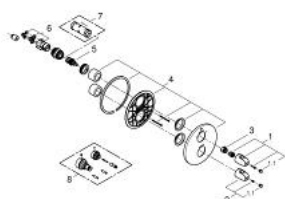

### TUOTESELOSTE

- Colour: chrome
- Setti lopullista asennusta varten:
- Rapido 35 500
- GROHE FastFixation seinälevy peitetyllä kiinnityksellä
- GROHE LongLife viimeistely
- GROHE MetalGrip ergonomiset metallikahvat
- GROHE SafeStop lämpötilan rajoitus (38 °C)
- GROHE SafeStop Plus vaihtoehtoinen 43°C lämpötilarajoitin
- GROHE AquaDimmer monitoimisena:
  - integroitu GROHE EcoButton(säästöpainike suihkun säästökatkaisua varten)
  - virtauksen määrän hallinta
  - vaihdin: pää- ja käsisuihku
  - Ilman piiloasennusosaa
- Vähimmäispaine 1,0 baaria
- GROHE EcoJoy-teknologia pienempään vedenkulutukseen ja täydelliseen suihkuun

### VARAOSAT, huhtikuuta 2014 – now

- 1: suljinkahva (Tilausno. 47976000)
- 1.1: Huuhtelupainike (Tilausno. 4797400M)
- 2: Lämpötilan säätökahva (Tilausno. 47973000)
- 2.1: Huuhtelupainike (Tilausno. 4797400M)
- 3: Stop ring (Tilausno. 47986000)
- 4: Täyttöputki (Tilausno. 47987000)
- 5: Aquadimmer (Tilausno. 47364000)
- 6: liitoskappale (Tilausno. 12701000)
- 7: Holkkiavain (Tilausno. 19332000)\*
- 8: Jatkosarja 27,5 mm (Tilausno. 47781000)\*