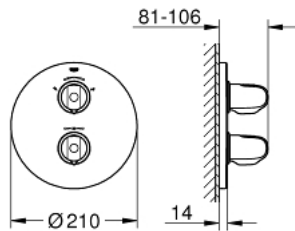

19 986 000 GROHTHERM 1000 TERMOSTAATTI-AMMESEKOITIN SISÄÄNRAKENNETULLA 2-TIEVAIHTIMELLA

TUOTESELOSTE

- Colour: chrome
- Setti lopullista asennusta varten:
- Rapido 35 500
- GROHE FastFixation seinälevy peitetyllä kiinnityksellä
- GROHE LongLife viimeistely
- GROHE MetalGrip ergonomiset metallikahvat
- GROHE SafeStop lämpötilan rajoitus (38 °C)
- GROHE SafeStop Plus vaihtoehtoinen 43°C lämpötilarajoitin
- GROHE AquaDimmer monitoimisena:
  - integroitu GROHE EcoButton(säästöpainike suihkun säästökatkaisua varten)
  - virtauksen määrän hallinta
  - vaihdin: amme/suihku
- Ilman piiloasennusosaa
- GROHE EcoJoy-teknologia pienempään vedenkulutukseen ja täydelliseen suihkuun