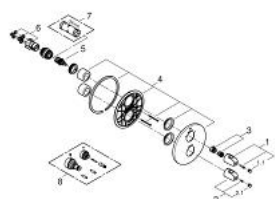

19 986 000 GROHTHERM 1000 TERMOSTAATTI-AMMESEKOITIN SISÄÄNRAKENNETULLA 2-TIEVAIHTIMELLA

TUOTESELOSTE

- Colour: chrome
- Setti lopullista asennusta varten:
- Rapido 35 500
- GROHE FastFixation seinälevy peitetyllä kiinnityksellä
- GROHE LongLife viimeistely
- GROHE MetalGrip ergonomiset metallikahvat
- GROHE SafeStop lämpötilan rajoitus (38 °C)
- GROHE SafeStop Plus vaihtoehtoinen 43°C lämpötilarajoitin
- GROHE AquaDimmer monitoimisena:
 - integroitu GROHE EcoButton(säästöpainike suihkun säästökatkaisua varten)
 - virtauksen määrän hallinta
 - vaihdin: amme/suihku
- Ilman piiloasennusosaa
- GROHE EcoJoy-teknologia pienempään vedenkulutukseen ja täydelliseen suihkuun

19 986 000 GROHTHERM 1000 TERMOSTAATTI-AMMESEKOITIN SISÄÄNRAKENNETULLA 2-TIEVAIHTIMELLA

VARAOSAT, huhtikuuta 2014 – now

- 1: suljinkahva (Tilausno. 47976000)
- 1.1: Huuhtelupainike (Tilausno. 4797400M)
- 2: Lämpötilan säätökahva (Tilausno. 47973000)
- 2.1: Huuhtelupainike (Tilausno. 4797400M)
- 3: Stop ring (Tilausno. 47922000)
- 4: Täyttöputki (Tilausno. 47810000)
- 5: Aquadimmer (Tilausno. 47364000)
- 6: liitoskappale (Tilausno. 12701000)
- 7: Holkkiavain (Tilausno. 19332000)*
- 8: Jatkosarja 27,5 mm (Tilausno. 47781000)*