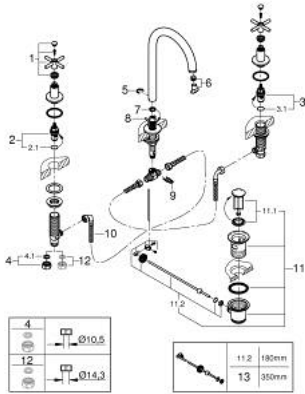

20 008 003 ATRIO KOLMIREIKÄINEN PESUALLASHANA, DN 15 M-KOKO

TUOTESELOSTE

- Colour: chrome
- keraamiset sulut (CarboDur) 1/2", 90°
- GROHE LongLife viimeistely
- 5,7 l/min -poresuutin.
- kääntyvä juoksuputki varustettuna poresuuttimella ja virtauksen rajoittimella
- Vipupohjajaventiili 1 1/4"
- paineenkestävät, joustavat liitäntätalut keskiosan ja sivuventtiilien välissä
- ristikahvalla
- Mukana kahdet erilaiset peitelevykorkit hanoihin. Toiset ovat merkinnöillä "H" (hot) ja "C" (cold) ja toiset ovat ilman merkintöjä

20 008 003 ATRIO KOLMIREIKÄINEN PESUALLASHANA, DN 15 M-KOKO

VARAOSAT, huhtikuuta 2017 – now

- 1: Cross handles (Tilausno. 18026003)
 - 2: Keraaminen sulku 1/2" (Tilausno. 45882000)
 - 2.1: O-rengas Ø 18,2 x Ø 1,7 (Tilausno. 0392400M)
 - 3: Keraaminen sulku 1/2" (Tilausno. 45883000)
 - 3.1: O-rengas Ø 18,2 x Ø 1,7 (Tilausno. 0392400M)
 - 4: Liitoskappale 1/2" (Tilausno. 1290100M)*
 - 5: Turvarengas (Tilausno. 4826600M)
 - 6: Laminaariporesuutin (Tilausno. 48408000)
 - 7: Tiivisterengas (Tilausno. 0128500M)
 - 8: Pop-up rod (Tilausno. 65196000)
 - 9: Kiinnitysleuka (Tilausno. 6554100M)
 - 10: Joustava yhdysletku (Tilausno. 45704000)
 - 11: Viemärlaitteet 1 1/4" (Tilausno. 28910000)
 - 11.1: Tulppa (Tilausno. 07182000)
 - 11.2: Epäkeskotanko (Tilausno. 07052000)
 - 12: Kytentämutteri 1/2" x 14,5 mm (Tilausno. 1290200M)*
 - 13: Epäkeskotanko (Tilausno. 07341000)*
- * Erikoistarvikkeet