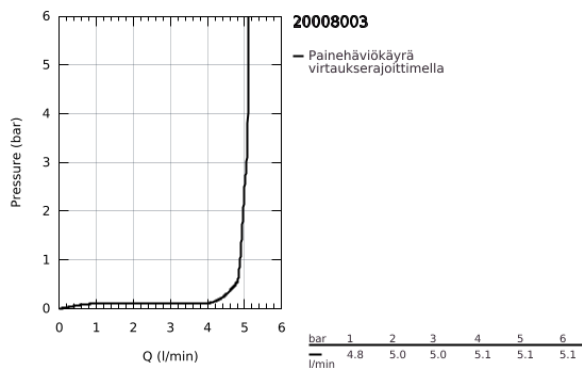

20 008 003 ATRIO KOLMIREIKÄINEN PESUALLASHANA, DN 15 M-KOKO

TUOTESELOSTE

- Colour: chrome
- keraamiset sulut (CarboDur) 1/2", 90°
- GROHE LongLife viimeistely
- 5,7 l/min -poresuutin.
- kääntyvä juoksuputki varustettuna poresuuttimella ja virtauksen rajoittimella
- Vipupohjajaventiili 1 1/4"
- paineenkestävät, joustavat liitäntätalut keskiosan ja sivuventtiilien välissä
- ristikahvalla
- Mukana kahdet erilaiset peitelevykorkit hanoihin. Toiset ovat merkinnöillä "H" (hot) ja "C" (cold) ja toiset ovat ilman merkintöjä

20 008 003 ATRIO KOLMIREIKÄINEN PESUALLASHANA, DN 15 M-KOKO

VARAOSAT, huhtikuuta 2017 – now

- 1: Cross handles (Tilausno. 18026003)
 - 2: Keraaminen sulku 1/2" (Tilausno. 45882000)
 - 2.1: O-rengas Ø 18,2 x Ø 1,7 (Tilausno. 0392400M)
 - 3: Keraaminen sulku 1/2" (Tilausno. 45883000)
 - 3.1: O-rengas Ø 18,2 x Ø 1,7 (Tilausno. 0392400M)
 - 4: Liitoskappale 1/2" (Tilausno. 1290100M)*
 - 5: Turvarengas (Tilausno. 4826600M)
 - 6: Laminaariporesuutin (Tilausno. 48408000)
 - 7: Tiivisterengas (Tilausno. 0128500M)
 - 8: Pop-up rod (Tilausno. 65196000)
 - 9: Kiinnitysleuka (Tilausno. 6554100M)
 - 10: Joustava yhdysletku (Tilausno. 45704000)
 - 11: Viemärlaitteet 1 1/4" (Tilausno. 28910000)
 - 11.1: Tulppa (Tilausno. 07182000)
 - 11.2: Epäkeskotanko (Tilausno. 07052000)
 - 12: Kytentämutteri 1/2" x 14,5 mm (Tilausno. 1290200M)*
 - 13: Epäkeskotanko (Tilausno. 07341000)*
- * Erikoistarvikkeet