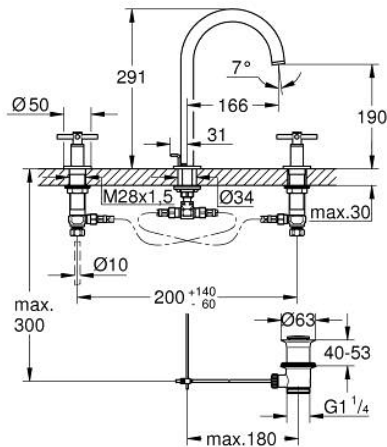

20 008 003 ATRIO KOLMIREIKÄINEN PESUALLASHANA, DN 15 M-KOKO

TUOTESELOSTE

- Colour: chrome
- keraamiset sulut (CarboDur) 1/2", 90°
- GROHE LongLife viimeistely
- 5,7 l/min -poresuutin.
- kääntyvä juoksuputki varustettuna poresuuttimella ja virtauksen rajoittimella
- Vipupohjajaventiili 1 1/4"
- paineenkestävät, joustavat liitäntätalut keskiosan ja sivuventtiilien välissä
- ristikahvalla
- Mukana kahdet erilaiset peitelevykorkit hanoihin. Toiset ovat merkinnöillä "H" (hot) ja "C" (cold) ja toiset ovat ilman merkintöjä

20 008 003 ATRIO KOLMIREIKÄINEN PESUALLASHANA, DN 15 M-KOKO

VARAOSAT, huhtikuuta 2017 – now

- 1: Cross handles (Tilausno. 18026003)
 - 2: Keraaminen sulku 1/2" (Tilausno. 45882000)
 - 2.1: O-rengas Ø 18,2 x Ø 1,7 (Tilausno. 0392400M)
 - 3: Keraaminen sulku 1/2" (Tilausno. 45883000)
 - 3.1: O-rengas Ø 18,2 x Ø 1,7 (Tilausno. 0392400M)
 - 4: Liitoskappale 1/2" (Tilausno. 1290100M)*
 - 5: Turvarengas (Tilausno. 4826600M)
 - 6: Laminaariporesuutin (Tilausno. 48408000)
 - 7: Tiivisterengas (Tilausno. 0128500M)
 - 8: Pop-up rod (Tilausno. 65196000)
 - 9: Kiinnitysleuka (Tilausno. 6554100M)
 - 10: Joustava yhdysletku (Tilausno. 45704000)
 - 11: Viemärlaitteet 1 1/4" (Tilausno. 28910000)
 - 11.1: Tulppa (Tilausno. 07182000)
 - 11.2: Epäkeskotanko (Tilausno. 07052000)
 - 12: Kytentämutteri 1/2" x 14,5 mm (Tilausno. 1290200M)*
 - 13: Epäkeskotanko (Tilausno. 07341000)*
- * Erikoistarvikkeet