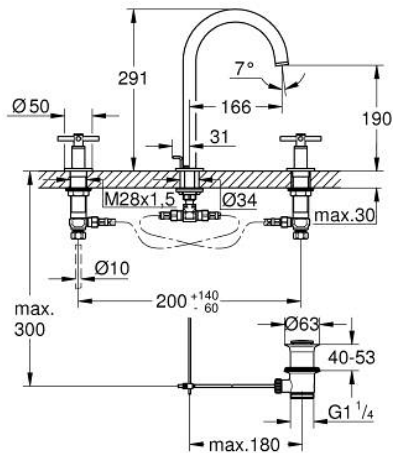

20 008 AL3 ATRIO KOLMIREIKÄINEN PESUALLASHANA, DN 15 M-KOKO

TUOTESELOSTE

- Colour: Brushed Hard Graphite
- keraamiset sulut (CarboDur) 1/2", 90°
- GROHE LongLife -viimeistely
- 5,7 l/min -poresuutin.
- kääntyvä juoksuputki varustettuna poresuuttimella ja virtauksen rajoittimella
- Vipupohjajaventiili 1 1/4"
- paineenkestävät, joustavat liitäntätalut keskiosan ja sivuventtiilien välissä
- ristikahvalla
- Mukana kahdet erilaiset peitelevykorkit hanoihin. Toiset ovat merkinnöillä "H" (hot) ja "C" (cold) ja toiset ovat ilman merkintöjä

20 008 AL3 ATRIO KOLMIREIKÄINEN PESUALLASHANA, DN 15 M-KOKO

VARAOSAT, huhtikuuta 2017 – now

- 1: Cross handles (Tilausno. 18026AL3)
 - 2: Keraaminen sulku 1/2" (Tilausno. 45882000)
 - 2.1: O-rengas Ø 18,2 x Ø 1,7 (Tilausno. 0392400M)
 - 3: Keraaminen sulku 1/2" (Tilausno. 45883000)
 - 3.1: O-rengas Ø 18,2 x Ø 1,7 (Tilausno. 0392400M)
 - 4: Liitoskappale 1/2" (Tilausno. 1290100M)*
 - 5: Turvarengas (Tilausno. 4826600M)
 - 6: Laminaariporesuutin (Tilausno. 48408000)
 - 7: Tiivisterengas (Tilausno. 0128500M)
 - 8: Pop-up rod (Tilausno. 65196AL0)
 - 9: Kiinnitysleuka (Tilausno. 6554100M)
 - 10: Joustava yhdysletku (Tilausno. 45704000)
 - 11: Viemärlaitteet 1 1/4" (Tilausno. 28910AL0)
 - 11.1: Tulppa (Tilausno. 07182AL0)
 - 11.2: Epäkeskotanko (Tilausno. 07052000)
 - 12: Kytentämutteri 1/2" x 14,5 mm (Tilausno. 1290200M)*
 - 13: Epäkeskotanko (Tilausno. 07341000)*
- * Erikoistarvikkeet