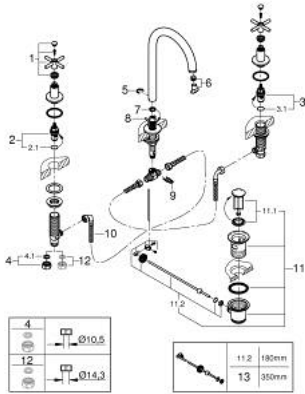

20 008 AL3 ATRIO KOLMIREIKÄINEN PESUALLASHANA, DN 15 M-KOKO

TUOTESELOSTE

- Colour: Brushed Hard Graphite
- keraamiset sulut (CarboDur) 1/2", 90°
- GROHE LongLife -viimeistely
- 5,7 l/min -poresuutin.
- kääntyvä juoksuputki varustettuna poresuuttimella ja virtauksen rajoittimella
- Vipupohjajaventiili 1 1/4"
- paineenkestävät, joustavat liitäntätalut keskiosan ja sivuventtiilien välissä
- ristikahvalla
- Mukana kahdet erilaiset peitelevykorkit hanoihin. Toiset ovat merkinnöillä "H" (hot) ja "C" (cold) ja toiset ovat ilman merkintöjä

20 008 AL3 ATRIO KOLMIREIKÄINEN PESUALLASHANA, DN 15 M-KOKO

VARAOSAT, huhtikuuta 2017 – now

- 1: Cross handles (Tilausno. 18026AL3)
 - 2: Keraaminen sulku 1/2" (Tilausno. 45882000)
 - 2.1: O-rengas Ø 18,2 x Ø 1,7 (Tilausno. 0392400M)
 - 3: Keraaminen sulku 1/2" (Tilausno. 45883000)
 - 3.1: O-rengas Ø 18,2 x Ø 1,7 (Tilausno. 0392400M)
 - 4: Liitoskappale 1/2" (Tilausno. 1290100M)*
 - 5: Turvarengas (Tilausno. 4826600M)
 - 6: Laminaariporesuutin (Tilausno. 48408000)
 - 7: Tiivisterengas (Tilausno. 0128500M)
 - 8: Pop-up rod (Tilausno. 65196AL0)
 - 9: Kiinnitysleuka (Tilausno. 6554100M)
 - 10: Joustava yhdysletku (Tilausno. 45704000)
 - 11: Viemärlaitteet 1 1/4" (Tilausno. 28910AL0)
 - 11.1: Tulppa (Tilausno. 07182AL0)
 - 11.2: Epäkeskotanko (Tilausno. 07052000)
 - 12: Kytentämutteri 1/2" x 14,5 mm (Tilausno. 1290200M)*
 - 13: Epäkeskotanko (Tilausno. 07341000)*
- * Erikoistarvikkeet