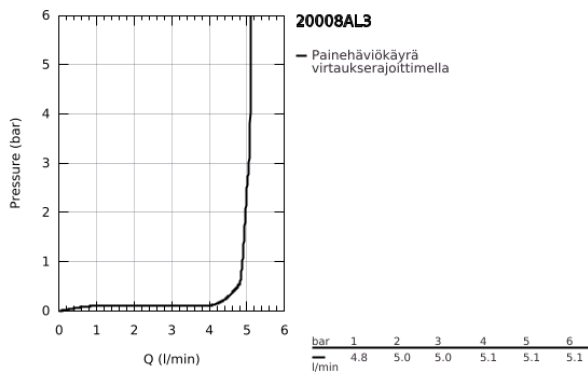

20 008 AL3 ATRIO KOLMIREIKÄINEN PESUALLASHANA, DN 15 M-KOKO

TUOTESELOSTE

- Colour: Brushed Hard Graphite
- keraamiset sulut (CarboDur) 1/2", 90°
- GROHE LongLife -viimeistely
- 5,7 l/min -poresuutin.
- kääntyvä juoksuputki varustettuna poresuuttimella ja virtauksen rajoittimella
- Vipupohjajaventiili 1 1/4"
- paineenkestävät, joustavat liitäntätalut keskiosan ja sivuventtiilien välissä
- ristikahvalla
- Mukana kahdet erilaiset peitelevykorkit hanoihin. Toiset ovat merkinnöillä "H" (hot) ja "C" (cold) ja toiset ovat ilman merkintöjä

20 008 AL3 ATRIO KOLMIREIKÄINEN PESUALLASHANA, DN 15 M-KOKO

VARAOSAT, huhtikuuta 2017 – now

- 1: Cross handles (Tilausno. 18026AL3)
 - 2: Keraaminen sulku 1/2" (Tilausno. 45882000)
 - 2.1: O-rengas Ø 18,2 x Ø 1,7 (Tilausno. 0392400M)
 - 3: Keraaminen sulku 1/2" (Tilausno. 45883000)
 - 3.1: O-rengas Ø 18,2 x Ø 1,7 (Tilausno. 0392400M)
 - 4: Liitoskappale 1/2" (Tilausno. 1290100M)*
 - 5: Turvarengas (Tilausno. 4826600M)
 - 6: Laminaariporesuutin (Tilausno. 48408000)
 - 7: Tiivisterengas (Tilausno. 0128500M)
 - 8: Pop-up rod (Tilausno. 65196AL0)
 - 9: Kiinnitysleuka (Tilausno. 6554100M)
 - 10: Joustava yhdysletku (Tilausno. 45704000)
 - 11: Viemärlaitteet 1 1/4" (Tilausno. 28910AL0)
 - 11.1: Tulppa (Tilausno. 07182AL0)
 - 11.2: Epäkeskotanko (Tilausno. 07052000)
 - 12: Kytentämutteri 1/2" x 14,5 mm (Tilausno. 1290200M)*
 - 13: Epäkeskotanko (Tilausno. 07341000)*
- * Erikoistarvikkeet