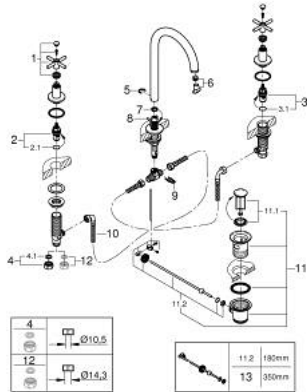

20 008 DC3 ATRIO KOLMIREIKÄINEN PESUALLASHANA, DN 15 M-KOKO

TUOTESELOSTE

- Colour: Supersteel
- keraamiset sulut (CarboDur) 1/2", 90°
- GROHE LongLife -viimeistely
- 5,7 l/min -poresuutin.
- kääntyvä juoksuputki varustettuna poresuuttimella ja virtauksen rajoittimella
- Vipupohjajaventiili 1 1/4"
- paineenkestävät, joustavat liitäntätalut keskiosan ja sivuventtiilien välissä
- ristikahvalla
- Mukana kahdet erilaiset peitelevykorkit hanoihin. Toiset ovat merkinnöillä "H" (hot) ja "C" (cold) ja toiset ovat ilman merkintöjä

20 008 DC3 ATRIO KOLMIREIKÄINEN PESUALLASHANA, DN 15 M-KOKO

VARAOSAT, huhtikuuta 2017 – now

- 1: Cross handles (Tilausno. 18026DC3)
 - 2: Keraaminen sulku 1/2" (Tilausno. 45882000)
 - 2.1: O-rengas $\varnothing 18,2 \times \varnothing 1,7$ (Tilausno. 0392400M)
 - 3: Keraaminen sulku 1/2" (Tilausno. 45883000)
 - 3.1: O-rengas $\varnothing 18,2 \times \varnothing 1,7$ (Tilausno. 0392400M)
 - 4: Liitoskappale 1/2" (Tilausno. 1290100M)*
 - 5: Turvarengas (Tilausno. 4826600M)
 - 6: Laminaariporesuutin (Tilausno. 48408000)
 - 7: Tiivisterengas (Tilausno. 0128500M)
 - 8: Pop-up rod (Tilausno. 65196EN0)
 - 9: Kiinnitysleuka (Tilausno. 6554100M)
 - 10: Joustava yhdysletku (Tilausno. 45704000)
 - 11: Viemärlaitteet 1 1/4" (Tilausno. 28910DC0)
 - 11.1: Tulppa (Tilausno. 07182DC0)
 - 11.2: Epäkeskotanko (Tilausno. 07052000)
 - 12: Kytentämutteri 1/2" x 14,5 mm (Tilausno. 1290200M)*
 - 13: Epäkeskotanko (Tilausno. 07341000)*
- * Erikoistarvikkeet