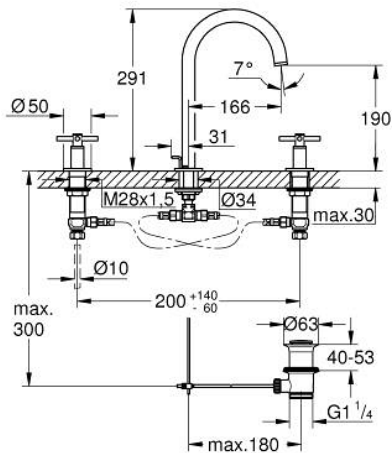

20 008 DC3 ATRIO KOLMIREIKÄINEN PESUALLASHANA, DN 15 M-KOKO

TUOTESELOSTE

- Colour: Supersteel
- keraamiset sulut (CarboDur) 1/2", 90°
- GROHE LongLife -viimeistely
- 5,7 l/min -poresuutin.
- kääntyvä juoksuputki varustettuna poresuuttimella ja virtauksen rajoittimella
- Vipupohjajaventiili 1 1/4"
- paineenkestävät, joustavat liitäntätalut keskiosan ja sivuventtiilien välissä
- ristikahvalla
- Mukana kahdet erilaiset peitelevykorkit hanoihin. Toiset ovat merkinnöillä "H" (hot) ja "C" (cold) ja toiset ovat ilman merkintöjä

20 008 DC3 ATRIO KOLMIREIKÄINEN PESUALLASHANA, DN 15 M-KOKO

VARAOSAT, huhtikuuta 2017 – now

- 1: Cross handles (Tilausno. 18026DC3)
 - 2: Keraaminen sulku 1/2" (Tilausno. 45882000)
 - 2.1: O-rengas $\varnothing 18,2 \times \varnothing 1,7$ (Tilausno. 0392400M)
 - 3: Keraaminen sulku 1/2" (Tilausno. 45883000)
 - 3.1: O-rengas $\varnothing 18,2 \times \varnothing 1,7$ (Tilausno. 0392400M)
 - 4: Liitoskappale 1/2" (Tilausno. 1290100M)*
 - 5: Turvarengas (Tilausno. 4826600M)
 - 6: Laminaariporesuutin (Tilausno. 48408000)
 - 7: Tiivisterengas (Tilausno. 0128500M)
 - 8: Pop-up rod (Tilausno. 65196EN0)
 - 9: Kiinnitysleuka (Tilausno. 6554100M)
 - 10: Joustava yhdysletku (Tilausno. 45704000)
 - 11: Viemärlaitteet 1 1/4" (Tilausno. 28910DC0)
 - 11.1: Tulppa (Tilausno. 07182DC0)
 - 11.2: Epäkeskotanko (Tilausno. 07052000)
 - 12: Kytentämutteri 1/2" x 14,5 mm (Tilausno. 1290200M)*
 - 13: Epäkeskotanko (Tilausno. 07341000)*
- * Erikoistarvikkeet