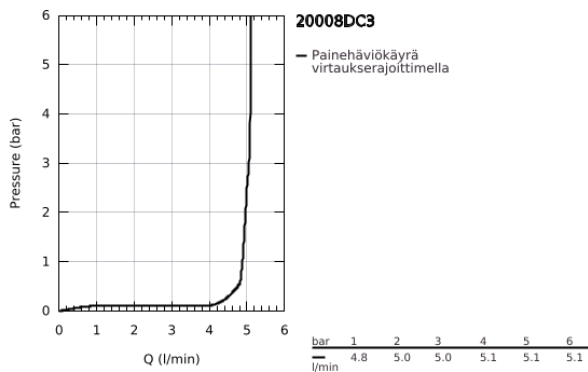

20 008 DC3 ATRIO KOLMIREIKÄINEN PESUALLASHANA, DN 15 M-KOKO

TUOTESELOSTE

- Colour: Supersteel
- keraamiset sulut (CarboDur) 1/2", 90°
- GROHE LongLife -viimeistely
- 5,7 l/min -poresuutin.
- kääntyvä juoksuputki varustettuna poresuuttimella ja virtauksen rajoittimella
- Vipupohjajaventiili 1 1/4"
- paineenkestävät, joustavat liitäntätalut keskiosan ja sivuventtiilien välissä
- ristikahvalla
- Mukana kahdet erilaiset peitelevykorkit hanoihin. Toiset ovat merkinnöillä "H" (hot) ja "C" (cold) ja toiset ovat ilman merkintöjä

20 008 DC3 ATRIO KOLMIREIKÄINEN PESUALLASHANA, DN 15 M-KOKO

VARAOSAT, huhtikuuta 2017 – now

- 1: Cross handles (Tilausno. 18026DC3)
 - 2: Keraaminen sulku 1/2" (Tilausno. 45882000)
 - 2.1: O-rengas $\varnothing 18,2 \times \varnothing 1,7$ (Tilausno. 0392400M)
 - 3: Keraaminen sulku 1/2" (Tilausno. 45883000)
 - 3.1: O-rengas $\varnothing 18,2 \times \varnothing 1,7$ (Tilausno. 0392400M)
 - 4: Liitoskappale 1/2" (Tilausno. 1290100M)*
 - 5: Turvarengas (Tilausno. 4826600M)
 - 6: Laminaariporesuutin (Tilausno. 48408000)
 - 7: Tiivisterengas (Tilausno. 0128500M)
 - 8: Pop-up rod (Tilausno. 65196EN0)
 - 9: Kiinnitysleuka (Tilausno. 6554100M)
 - 10: Joustava yhdysletku (Tilausno. 45704000)
 - 11: Viemärlaitteet 1 1/4" (Tilausno. 28910DC0)
 - 11.1: Tulppa (Tilausno. 07182DC0)
 - 11.2: Epäkeskotanko (Tilausno. 07052000)
 - 12: Kytentämutteri 1/2" x 14,5 mm (Tilausno. 1290200M)*
 - 13: Epäkeskotanko (Tilausno. 07341000)*
- * Erikoistarvikkeet