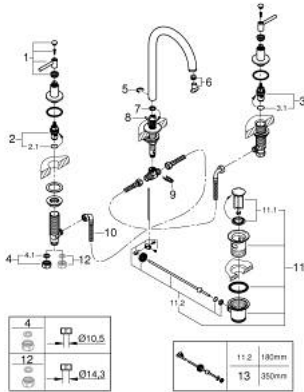

20 009 AL3 ATRIO KOLMIREIKÄINEN PESUALLASHANA, DN 15 M-KOKO

TUOTESELOSTE

- Colour: Brushed Hard Graphite
- keraamiset sulut (CarboDur) 1/2", 90°
- GROHE LongLife -viimeistely
- 5,7 l/min -poresuutin.
- kääntyvä juoksuputki varustettuna poresuuttimella ja virtauksen rajoittimella
- Vipupohjaventtiili 1 1/4"
- flexible connection hoses between spout and side valves
- with lever handles
- Mukana kahdet erilaiset peitelevykorkit hanoihin. Toiset ovat merkinnöillä "H" (hot) ja "C" (cold) ja toiset ovat ilman merkintöjä

20 009 AL3 ATRIO KOLMIREIKÄINEN PESUALLASHANA, DN 15 M-KOKO

VARAOSAT, huhtikuuta 2017 – now

- 1: Lever handles (Tilausno. 18027AL3)
- 2: Keraaminen sulku 1/2" (Tilausno. 45882000)
- 2.1: O-renkas Ø 18,2 x Ø 1,7 (Tilausno. 0392400M)
- 3: Keraaminen sulku 1/2" (Tilausno. 45883000)
- 3.1: O-renkas Ø 18,2 x Ø 1,7 (Tilausno. 0392400M)
- 4: Liitoskappale 1/2" (Tilausno. 1290100M)
- 4.1: Kuitutiiviste Ø 18,5 x Ø 12 x 2 (Tilausno. 0138900M)
- 5: Turvarengas (Tilausno. 4826600M)
- 6: Laminaariporesuutin (Tilausno. 48408000)
- 7: Tiivisterengas (Tilausno. 0128500M)
- 8: Pop-up rod (Tilausno. 65196AL0)
- 9: Kiinnitysleuka (Tilausno. 6554100M)
- 10: Joustava yhdysletku (Tilausno. 45704000)
- 11: Viemärlaitteet 1 1/4" (Tilausno. 28910AL0)
- 11.1: Tulppa (Tilausno. 07182AL0)
- 11.2: Epäkeskotanko (Tilausno. 07052000)
- 12: Kytentämutteri 1/2" x 14,5 mm (Tilausno. 1290200M)*
- 13: Epäkeskotanko (Tilausno. 07341000)*