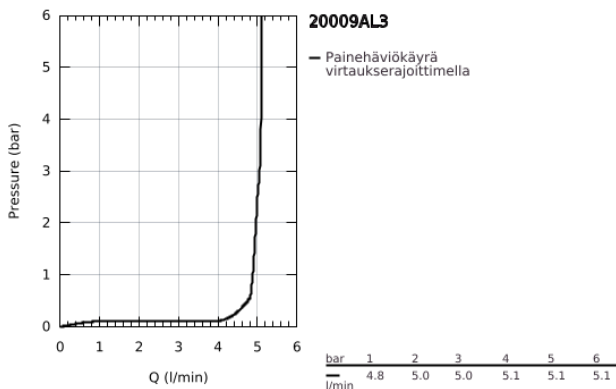

20 009 AL3 ATRIO KOLMIREIKÄINEN PESUALLASHANA, DN 15 M-KOKO

TUOTESELOSTE

- Colour: Brushed Hard Graphite
- keraamiset sulut (CarboDur) 1/2", 90°
- GROHE LongLife -viimeistely
- 5,7 l/min -poresuutin.
- kääntyvä juoksuputki varustettuna poresuuttimella ja virtauksen rajoittimella
- Vipupohjaventtiili 1 1/4"
- flexible connection hoses between spout and side valves
- with lever handles
- Mukana kahdet erilaiset peitelevykorkit hanoihin. Toiset ovat merkinnöillä "H" (hot) ja "C" (cold) ja toiset ovat ilman merkintöjä

20 009 AL3 ATRIO KOLMIREIKÄINEN PESUALLASHANA, DN 15 M-KOKO

VARAOSAT, huhtikuuta 2017 – now

- 1: Lever handles (Tilausno. 18027AL3)
- 2: Keraaminen sulku 1/2" (Tilausno. 45882000)
- 2.1: O-renkas Ø 18,2 x Ø 1,7 (Tilausno. 0392400M)
- 3: Keraaminen sulku 1/2" (Tilausno. 45883000)
- 3.1: O-renkas Ø 18,2 x Ø 1,7 (Tilausno. 0392400M)
- 4: Liitoskappale 1/2" (Tilausno. 1290100M)
- 4.1: Kuitutiiviste Ø 18,5 x Ø 12 x 2 (Tilausno. 0138900M)
- 5: Turvarengas (Tilausno. 4826600M)
- 6: Laminaariporesuutin (Tilausno. 48408000)
- 7: Tiivisterengas (Tilausno. 0128500M)
- 8: Pop-up rod (Tilausno. 65196AL0)
- 9: Kiinnitysleuka (Tilausno. 6554100M)
- 10: Joustava yhdysletku (Tilausno. 45704000)
- 11: Viemärlaitteet 1 1/4" (Tilausno. 28910AL0)
- 11.1: Tulppa (Tilausno. 07182AL0)
- 11.2: Epäkeskotanko (Tilausno. 07052000)
- 12: Kytentämutteri 1/2" x 14,5 mm (Tilausno. 1290200M)*
- 13: Epäkeskotanko (Tilausno. 07341000)*