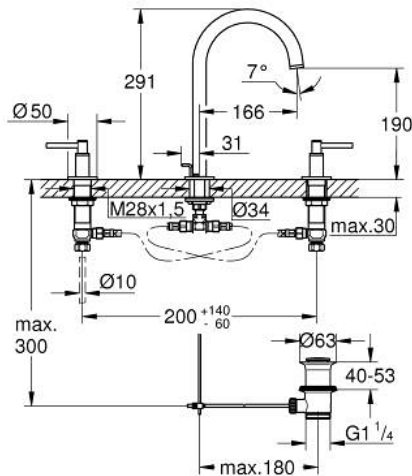

20 009 AL3 ATRIO KOLMIREIKÄINEN PESUALLASHANA, DN 15 M-KOKO

TUOTESELOSTE

- Colour: Brushed Hard Graphite
- keraamiset sulut (CarboDur) 1/2", 90°
- GROHE LongLife -viimeistely
- 5,7 l/min -poresuutin.
- kääntyvä juoksuputki varustettuna poresuuttimella ja virtauksen rajoittimella
- Vipupohjaventtiili 1 1/4"
- flexible connection hoses between spout and side valves
- with lever handles
- Mukana kahdet erilaiset peitelevykorkit hanoihin. Toiset ovat merkinnöillä "H" (hot) ja "C" (cold) ja toiset ovat ilman merkintöjä

20 009 AL3 ATRIO KOLMIREIKÄINEN PESUALLASHANA, DN 15 M-KOKO

VARAOSAT, huhtikuuta 2017 – now

- 1: Lever handles (Tilausno. 18027AL3)
- 2: Keraaminen sulku 1/2" (Tilausno. 45882000)
- 2.1: O-renkas Ø 18,2 x Ø 1,7 (Tilausno. 0392400M)
- 3: Keraaminen sulku 1/2" (Tilausno. 45883000)
- 3.1: O-renkas Ø 18,2 x Ø 1,7 (Tilausno. 0392400M)
- 4: Liitoskappale 1/2" (Tilausno. 1290100M)
- 4.1: Kuitutiiviste Ø 18,5 x Ø 12 x 2 (Tilausno. 0138900M)
- 5: Turvarengas (Tilausno. 4826600M)
- 6: Laminaariporesuutin (Tilausno. 48408000)
- 7: Tiivisterengas (Tilausno. 0128500M)
- 8: Pop-up rod (Tilausno. 65196AL0)
- 9: Kiinnitysleuka (Tilausno. 6554100M)
- 10: Joustava yhdysletku (Tilausno. 45704000)
- 11: Viemärlaitteet 1 1/4" (Tilausno. 28910AL0)
- 11.1: Tulppa (Tilausno. 07182AL0)
- 11.2: Epäkeskotanko (Tilausno. 07052000)
- 12: Kytentämutteri 1/2" x 14,5 mm (Tilausno. 1290200M)*
- 13: Epäkeskotanko (Tilausno. 07341000)*