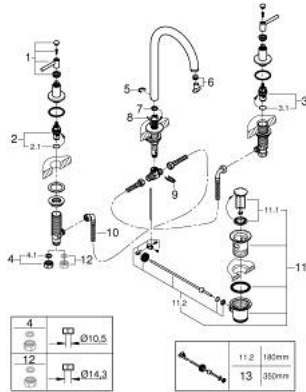

20 009 DC3 ATRIO KOLMIREIKÄINEN PESUALLASHANA, DN 15 M-KOKO

VARAOSAT, huhtikuuta 2017 – now

- 1: Lever handles (Tilausno. 18027DC3)
- 2: Keraaminen sulku 1/2" (Tilausno. 45882000)
- 2.1: O-rengas Ø 18,2 x Ø 1,7 (Tilausno. 0392400M)
- 3: Keraaminen sulku 1/2" (Tilausno. 45883000)
- 3.1: O-rengas Ø 18,2 x Ø 1,7 (Tilausno. 0392400M)
- 4: Liitoskappale 1/2" (Tilausno. 1290100M)
- 4.1: Kuitutiiviste Ø 18,5 x Ø 12 x 2 (Tilausno. 0138900M)
- 5: Turvarengas (Tilausno. 4826600M)
- 6: Laminaariporesuutin (Tilausno. 48408000)
- 7: Tiivisterengas (Tilausno. 0128500M)
- 8: Pop-up rod (Tilausno. 65196EN0)
- 9: Kiinnitysleuka (Tilausno. 6554100M)
- 10: Joustava yhdysletku (Tilausno. 45704000)
- 11: Viemärlaitteet 1 1/4" (Tilausno. 28910DC0)
- 11.1: Tulppa (Tilausno. 07182DC0)
- 11.2: Epäkeskotanko (Tilausno. 07052000)
- 12: Kytentämutteri 1/2" x 14,5 mm (Tilausno. 1290200M)*
- 13: Epäkeskotanko (Tilausno. 07341000)*