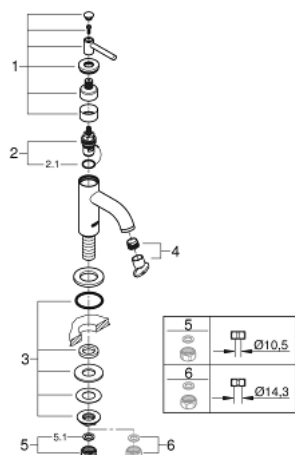

20 021 003 ATRIO PILLAR TAP 1/2" XS-SIZE

TUOTESELOSTE

- Colour: chrome
- keraaminen sulku 1/2", 90°
- GROHE LongLife viimeistely
- 5,7 l/min -poresuutin.
- Pika-asennusjärjestelmä
- Poresuutin
- kiinteä juoksuputki
- with lever handle

20 021 003 ATRIO PILLAR TAP 1/2" XS-SIZE

VARAOSAT, huhtikuuta 2017 – now

- 1: Lever handles (Tilausno. 18027003)
- 2: Keraaminen sulku 1/2" (Tilausno. 45882000)
- 2.1: O-rengas Ø 18,2 x Ø 1,7 (Tilausno. 0392400M)
- 3: Shank fastening assembly (Tilausno. 45004000)
- 4: Laminaariporesuutin (Tilausno. 48408000)
- 5: Liitoskappale 1/2" (Tilausno. 1290100M)
- 5.1: Kuitutiiviste Ø 18,5 x Ø 12 x 2 (Tilausno. 0138900M)
- 6: Kytkentämutteri 1/2" x 14,5 mm (Tilausno. 1290200M)*