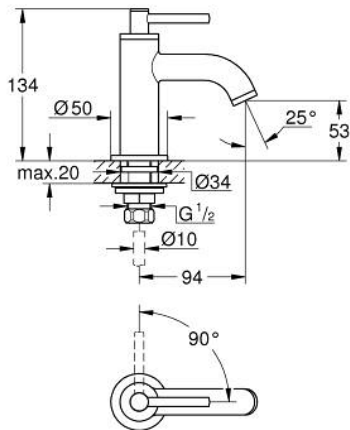

20 021 003 ATRIO PILLAR TAP 1/2" XS-SIZE

TUOTESELOSTE

- Colour: chrome
- keraaminen sulku 1/2", 90°
- GROHE LongLife viimeistely
- 5,7 l/min -poresuutin.
- Pika-asennusjärjestelmä
- Poresuutin
- kiinteä juoksuputki
- with lever handle

20 021 003 ATRIO PILLAR TAP 1/2" XS-SIZE

VARAOSAT, huhtikuuta 2017 – now

- 1: Lever handles (Tilausno. 18027003)
- 2: Keraaminen sulku 1/2" (Tilausno. 45882000)
- 2.1: O-rengas Ø 18,2 x Ø 1,7 (Tilausno. 0392400M)
- 3: Shank fastening assembly (Tilausno. 45004000)
- 4: Laminaariporesuutin (Tilausno. 48408000)
- 5: Liitoskappale 1/2" (Tilausno. 1290100M)
- 5.1: Kuitutiiviste Ø 18,5 x Ø 12 x 2 (Tilausno. 0138900M)
- 6: Kytkentämutteri 1/2" x 14,5 mm (Tilausno. 1290200M)*