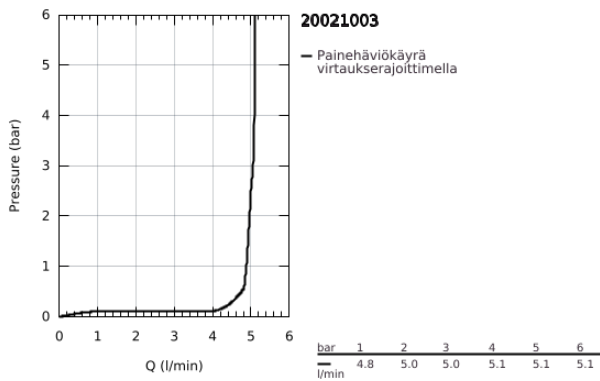

20 021 003 ATRIO PILLAR TAP 1/2" XS-SIZE

TUOTESELOSTE

- Colour: chrome
- keraaminen sulku 1/2", 90°
- GROHE LongLife viimeistely
- 5,7 l/min -poresuutin.
- Pika-asennusjärjestelmä
- Poresuutin
- kiinteä juoksuputki
- with lever handle

20 021 003 ATRIO PILLAR TAP 1/2" XS-SIZE

VARAOSAT, huhtikuuta 2017 – now

- 1: Lever handles (Tilausno. 18027003)
- 2: Keraaminen sulku 1/2" (Tilausno. 45882000)
- 2.1: O-rengas Ø 18,2 x Ø 1,7 (Tilausno. 0392400M)
- 3: Shank fastening assembly (Tilausno. 45004000)
- 4: Laminaariporesuutin (Tilausno. 48408000)
- 5: Liitoskappale 1/2" (Tilausno. 1290100M)
- 5.1: Kuitutiiviste Ø 18,5 x Ø 12 x 2 (Tilausno. 0138900M)
- 6: Kytkentämutteri 1/2" x 14,5 mm (Tilausno. 1290200M)*