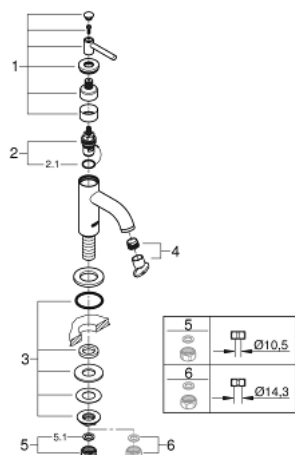

20 021 AL3 ATRIO PILLAR TAP 1/2" XS-SIZE

TUOTESELOSTE

- Colour: Brushed Hard Graphite
- keraaminen sulku 1/2", 90°
- GROHE LongLife -viimeistely
- 5,7 l/min -poresuutin.
- Pika-asennusjärjestelmä
- Poresuutin
- kiinteä juoksuputki
- with lever handle

20 021 AL3 ATRIO PILLAR TAP 1/2" XS-SIZE

VARAOSAT, huhtikuuta 2017 – now

- 1: Lever handles (Tilausno. 18027AL3)
- 2: Keraaminen sulku 1/2" (Tilausno. 45882000)
- 2.1: O-rengas Ø 18,2 x Ø 1,7 (Tilausno. 0392400M)
- 3: Shank fastening assembly (Tilausno. 45004000)
- 4: Laminaariporesuutin (Tilausno. 48408000)
- 5: Liitoskappale 1/2" (Tilausno. 1290100M)
- 5.1: Kuitutiiviste Ø 18,5 x Ø 12 x 2 (Tilausno. 0138900M)
- 6: Kytkentämutteri 1/2" x 14,5 mm (Tilausno. 1290200M)*