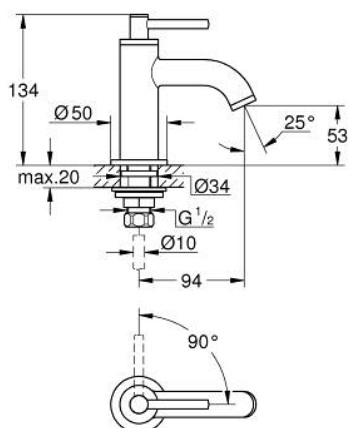

20 021 AL3 ATRIO PILLAR TAP 1/2" XS-SIZE

TUOTESELOSTE

- Colour: Brushed Hard Graphite
- keraaminen sulku 1/2", 90°
- GROHE LongLife -viimeistely
- 5,7 l/min -poresuutin.
- Pika-asennusjärjestelmä
- Poresuutin
- kiinteä juoksuputki
- with lever handle

20 021 AL3 ATRIO PILLAR TAP 1/2" XS-SIZE

VARAOSAT, huhtikuuta 2017 – now

- 1: Lever handles (Tilausno. 18027AL3)
- 2: Keraaminen sulku 1/2" (Tilausno. 45882000)
- 2.1: O-rengas Ø 18,2 x Ø 1,7 (Tilausno. 0392400M)
- 3: Shank fastening assembly (Tilausno. 45004000)
- 4: Laminaariporesuutin (Tilausno. 48408000)
- 5: Liitoskappale 1/2" (Tilausno. 1290100M)
- 5.1: Kuitutiiviste Ø 18,5 x Ø 12 x 2 (Tilausno. 0138900M)
- 6: Kytkentämutteri 1/2" x 14,5 mm (Tilausno. 1290200M)*