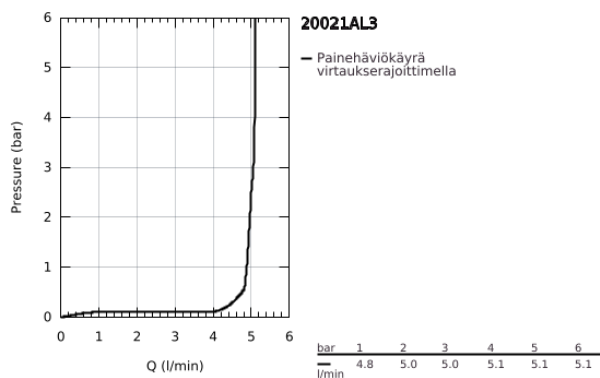

20 021 AL3 ATRIO PILLAR TAP 1/2" XS-SIZE

TUOTESELOSTE

- Colour: Brushed Hard Graphite
- keraaminen sulku 1/2", 90°
- GROHE LongLife -viimeistely
- 5,7 l/min -poresuutin.
- Pika-asennusjärjestelmä
- Poresuutin
- kiinteä juoksuputki
- with lever handle

20 021 AL3 ATRIO PILLAR TAP 1/2" XS-SIZE

VARAOSAT, huhtikuuta 2017 – now

- 1: Lever handles (Tilausno. 18027AL3)
- 2: Keraaminen sulku 1/2" (Tilausno. 45882000)
- 2.1: O-rengas Ø 18,2 x Ø 1,7 (Tilausno. 0392400M)
- 3: Shank fastening assembly (Tilausno. 45004000)
- 4: Laminaariporesuutin (Tilausno. 48408000)
- 5: Liitoskappale 1/2" (Tilausno. 1290100M)
- 5.1: Kuitutiiviste Ø 18,5 x Ø 12 x 2 (Tilausno. 0138900M)
- 6: Kytkentämutteri 1/2" x 14,5 mm (Tilausno. 1290200M)*