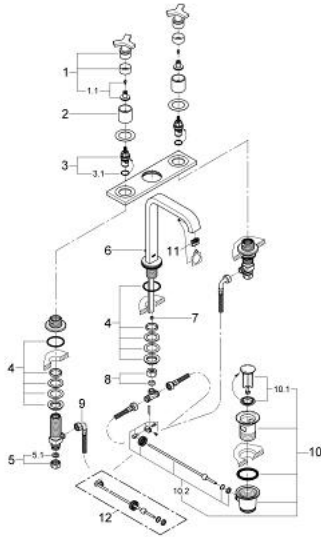

## 20 143 000 ALLURE KOLMIREIKÄINEN PESUALLASHANA, DN 15 M-KOKO

### TUOTESELOSTE

- Colour: chrome
- with metal plate
- GROHE LongLife viimeistely
- keraaminen sulku (CarboDur) 1/2", 180°
- virtaaman rajoitin 8 l/min.
- Poresuutin
- Vipupohjajaventiili 1 1/4"
- paineenkestävät, joustavat liitäntätalut keskiosan ja sivuventtiilien välissä
- Vähimmäispaine 1,0 baaria

### VARAOSAT, elokuuta 2008 – now

- 1: Kahva (Tilausno. 46611000)
  - 1.1: Replacement kit for fastening (Tilausno. 45605000)
  - 2: Muhvi (Tilausno. 08124000)
  - 3: Keraaminen sulku 1/2" (Tilausno. 45346000)
  - 3.1: O-rengas Ø 18,2 x Ø 1,7 (Tilausno. 0392400M)
  - 4: Vastaruuvit M28 x 1,5 (Tilausno. 45025000)
  - 5: Liitoskappale 1/2" (Tilausno. 1290100M)
  - 5.1: Kuitutiiviste Ø 18,5 x Ø 12 x 2 (Tilausno. 0138900M)
  - 6: Pop-up rod (Tilausno. 65196000)
  - 7: Virtauksenrajoitin (Tilausno. 46324000)
  - 8: Puristusliitos 3/8" (Tilausno. 12914000)
  - 9: Joustava yhdysletku (Tilausno. 45704000)
  - 10: Viemärlaitteet 1 1/4" (Tilausno. 28910000)
  - 10.1: Tulppa (Tilausno. 07182000)
  - 10.2: Epäkeskotanko (Tilausno. 07052000)
  - 11: Poresuutin (Tilausno. 13220000)
  - 12: Epäkeskotanko (Tilausno. 07341000)\*
- \* Erikoistarvikkeet