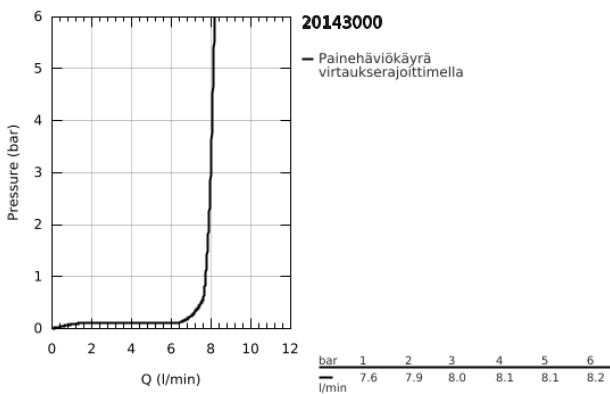

## 20 143 000 ALLURE KOLMIREIKÄINEN PESUALLASHANA, DN 15 M-KOKO

### TUOTESELOSTE

- Colour: chrome
- with metal plate
- GROHE LongLife viimeistely
- keraaminen sulku (CarboDur) 1/2", 180°
- virtaaman rajoitin 8 l/min.
- Poresuutin
- Vipupohjajaventiili 1 1/4"
- paineenkestävät, joustavat liitäntätalut keskiosan ja sivuventtiilien välissä
- Vähimmäispaine 1,0 baaria