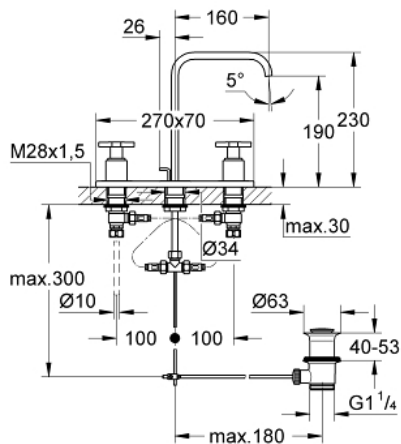

## 20 143 000 ALLURE KOLMIREIKÄINEN PESUALLASHANA, DN 15 M-KOKO

### TUOTESELOSTE

- Colour: chrome
- with metal plate
- GROHE LongLife viimeistely
- keraaminen sulku (CarboDur) 1/2", 180°
- virtaaman rajoitin 8 l/min.
- Poresuutin
- Vipupohjajaventiili 1 1/4"
- paineenkestävät, joustavat liitäntätalut keskiosan ja sivuventtiilien välissä
- Vähimmäispaine 1,0 baaria