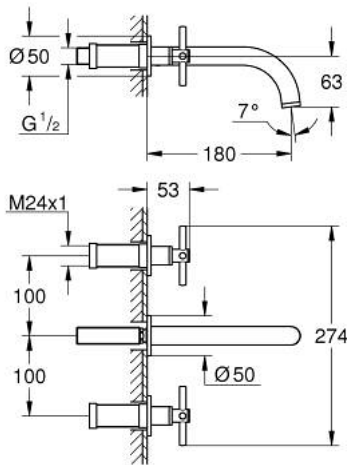

20 164 DA3 ATRIO KOLMIREIKÄINEN PESUALLASHANA

TUOTESELOSTE

- Colour: Warm Sunset
- Seinäasennus
- Setti lopullista asennusta varten 29 025 002
- Ilman piiloasennusosaa
- venttiili kylmä/lämmin, keraamiset sulut 1/2" -90°
- GROHE LongLife -viimeistely
- 5,7 l/min -poresuutin.
- asennuskorkeus 200 mm
- ulottuma 180 mm
- ristikahvalla
- Mukana kahdet erilaiset peitelevykorkit hanoihiin. Toiset ovat merkinnöillä "H" (hot) ja "C" (cold) ja toiset ovat ilman merkintöjä