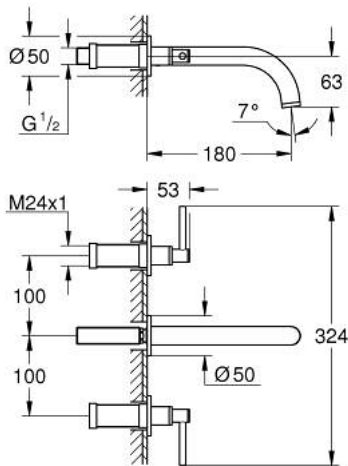

## 20 169 003 ATRIO KOLMIREIKÄINEN PESUALLASHANA, DN 15 S-SIZE

### TUOTESELOSTE

- Colour: chrome
- Seinäasennus
- Setti lopullista asennusta varten 29 025 002
- Ilman piiloasennusosaa
- venttiili kylmä/lämmin, keraamiset sulut 1/2" -90°
- GROHE LongLife viimeistely
- 5,7 l/min -poresuutin.
- asennuskorkeus 200 mm
- ulottuma 180 mm
- with lever handles
- Mukana kahdet erilaiset peitelevykorkit hanoihin. Toiset ovat merkinnöillä "H" (hot) ja "C" (cold) ja toiset ovat ilman merkintöjä

20 169 003 **ATRIO KOLMIREIKÄINEN PESUALLASHANA, DN 15**  
**S-SIZE**

**VARAOSAT**, huhtikuuta 2017 – now

1: Karan jatke (Tilausno. 45988000)

2: Lever handles (Tilausno. 18027003)

3: Laminaariporesuutin (Tilausno. 48408000)