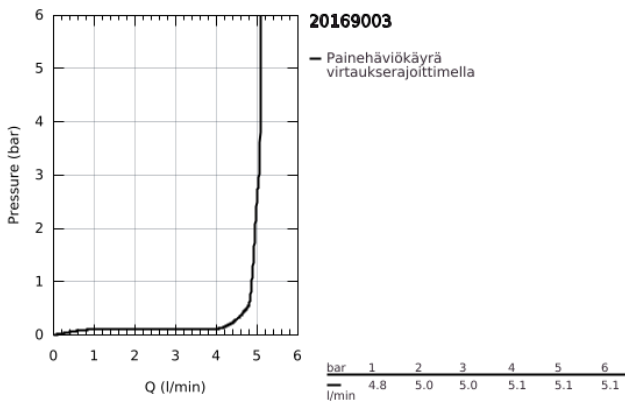

## 20 169 003 ATRIO KOLMIREIKÄINEN PESUALLASHANA, DN 15 S-SIZE

### TUOTESELOSTE

- Colour: chrome
- Seinäasennus
- Setti lopullista asennusta varten 29 025 002
- Ilman piiloasennusosaa
- venttiili kylmä/lämmin, keraamiset sulut 1/2" -90°
- GROHE LongLife viimeistely
- 5,7 l/min -poresuutin.
- asennuskorkeus 200 mm
- ulottuma 180 mm
- with lever handles
- Mukana kahdet erilaiset peitelevykorkit hanoihin. Toiset ovat merkinnöillä "H" (hot) ja "C" (cold) ja toiset ovat ilman merkintöjä