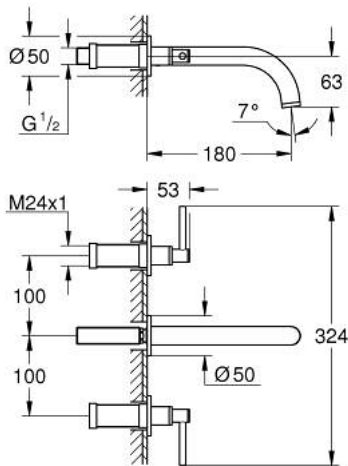

20 169 AL3 ATRIO KOLMIREIKÄINEN PESUALLASHANA, DN 15 S-SIZE

TUOTESELOSTE

- Colour: Brushed Hard Graphite
- Seinäasennus
- Setti lopullista asennusta varten 29 025 002
- Ilman piiloasennusosaa
- venttiili kylmä/lämmin, keraamiset sulut 1/2" -90°
- GROHE LongLife -viimeistely
- 5,7 l/min -poresuutin.
- asennuskorkeus 200 mm
- ulottuma 180 mm
- with lever handles
- Mukana kahdet erilaiset peitelevykorkit hanoihin. Toiset ovat merkinnöillä "H" (hot) ja "C" (cold) ja toiset ovat ilman merkintöjä

20 169 AL3 **ATRIO KOLMIREIKÄINEN PESUALLASHANA, DN 15**
S-SIZE

VARAOSAT, huhtikuuta 2017 – now

1: Karan jatke (Tilausno. 45988000)

2: Lever handles (Tilausno. 18027AL3)

3: Laminaariporesuutin (Tilausno. 48408000)