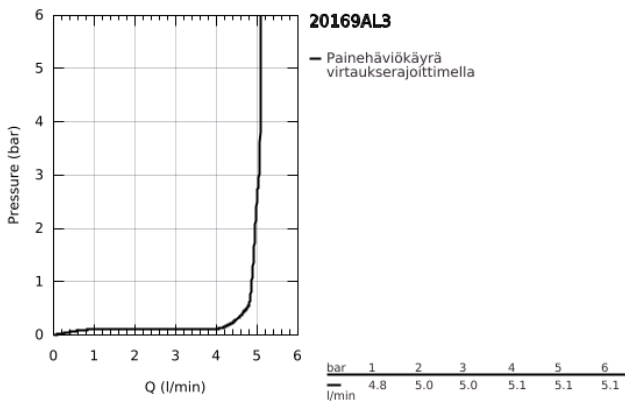

20 169 AL3 ATRIO KOLMIREIKÄINEN PESUALLASHANA, DN 15 S-SIZE

TUOTESELOSTE

- Colour: Brushed Hard Graphite
- Seinäasennus
- Setti lopullista asennusta varten 29 025 002
- Ilman piiloasennusosaa
- venttiili kylmä/lämmin, keraamiset sulut 1/2" -90°
- GROHE LongLife -viimeistely
- 5,7 l/min -poresuutin.
- asennuskorkeus 200 mm
- ulottuma 180 mm
- with lever handles
- Mukana kahdet erilaiset peitelevykorkit hanoihin. Toiset ovat merkinnöillä "H" (hot) ja "C" (cold) ja toiset ovat ilman merkintöjä

20 169 AL3 **ATRIO KOLMIREIKÄINEN PESUALLASHANA, DN 15**
S-SIZE

VARAOSAT, huhtikuuta 2017 – now

1: Karan jatke (Tilausno. 45988000)

2: Lever handles (Tilausno. 18027AL3)

3: Laminaariporesuutin (Tilausno. 48408000)