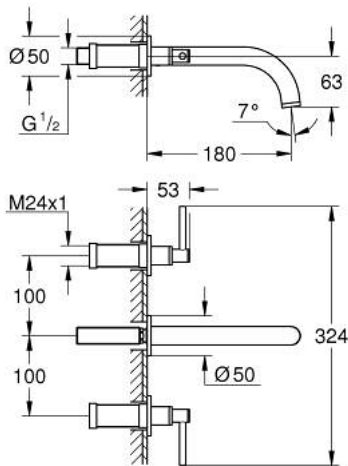

## 20 169 DA3 ATRIO KOLMIREIKÄINEN PESUALLASHANA, DN 15 S-SIZE

### TUOTESELOSTE

- Colour: Warm Sunset
- Seinäasennus
- Setti lopullista asennusta varten 29 025 002
- Ilman piiloasennusosaa
- venttiili kylmä/lämmin, keraamiset sulut 1/2" -90°
- GROHE LongLife -viimeistely
- 5,7 l/min -poresuutin.
- asennuskorkeus 200 mm
- ulottuma 180 mm
- with lever handles
- Mukana kahdet erilaiset peitelevykorkit hanoihin. Toiset ovat merkinnöillä "H" (hot) ja "C" (cold) ja toiset ovat ilman merkintöjä