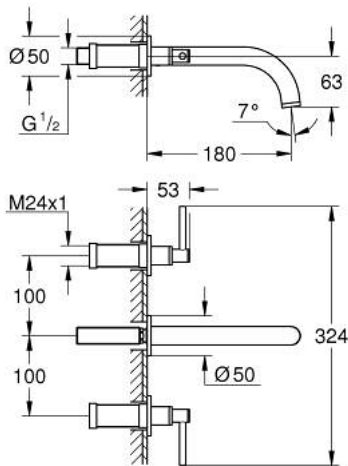

## 20 169 DC3 ATRIO KOLMIREIKÄINEN PESUALLASHANA, DN 15 S-SIZE

### TUOTESELOSTE

- Colour: Supersteel
- Seinäasennus
- Setti lopullista asennusta varten 29 025 002
- Ilman piiloasennusosaa
- venttiili kylmä/lämmin, keraamiset sulut 1/2" -90°
- GROHE LongLife -viimeistely
- GROHE EcoJoy 5,7 l/min -poresuutin.
- asennuskorkeus 200 mm
- ulottuma 180 mm
- with lever handles
- Mukana kahdet erilaiset peitelevykorkit hanoihin. Toiset ovat merkinnöillä "H" (hot) ja "C" (cold) ja toiset ovat ilman merkintöjä

20 169 DC3 **ATRIO KOLMIREIKÄINEN PESUALLASHANA, DN 15**  
**S-SIZE**

**VARAOSAT**, huhtikuuta 2017 – now

1: Karan jatke (Tilausno. 45988000)

2: Lever handles (Tilausno. 18027DC3)

3: Laminaariporesuutin (Tilausno. 48408000)