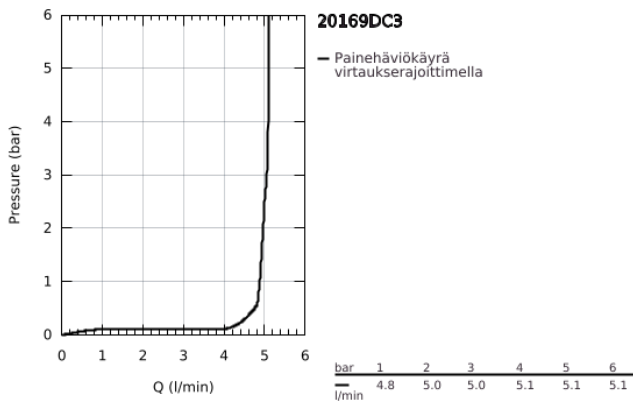

## 20 169 DC3 ATRIO KOLMIREIKÄINEN PESUALLASHANA, DN 15 S-SIZE

### TUOTESELOSTE

- Colour: Supersteel
- Seinäasennus
- Setti lopullista asennusta varten 29 025 002
- Ilman piiloasennusosaa
- venttiili kylmä/lämmin, keraamiset sulut 1/2" -90°
- GROHE LongLife -viimeistely
- GROHE EcoJoy 5,7 l/min -poresuutin.
- asennuskorkeus 200 mm
- ulottuma 180 mm
- with lever handles
- Mukana kahdet erilaiset peitelevykorkit hanoihin. Toiset ovat merkinnöillä "H" (hot) ja "C" (cold) ja toiset ovat ilman merkintöjä