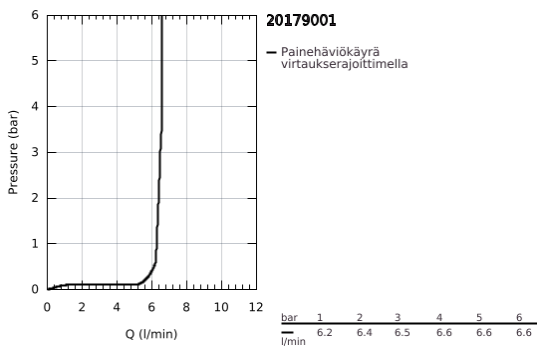

20 179 001 COSTA S PILARIHANA

TUOTESELOSTE

- Colour: chrome
- metallikahva
- lämpöeristetty
- ruuvattava
- GROHE LongLife -viimeistely
- keraaminen sulku 1/2", 90°
- poresuutin
- Kääntyvä juoksuputki, kääntöalue 360°
- liitännän kiinnitysmutteri 1/2", kierteen koko 10,5 mm