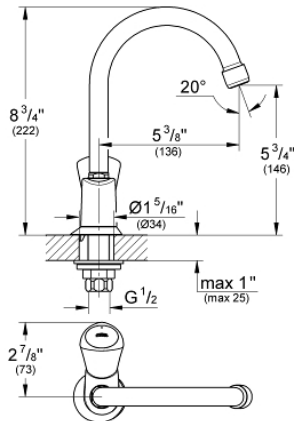

20 179 001 COSTA S PILARIHANA

TUOTESELOSTE

- Colour: chrome
- metallikahva
- lämpöeristetty
- ruuvattava
- GROHE LongLife -viimeistely
- keraaminen sulku 1/2", 90°
- poresuutin
- Kääntyvä juoksuputki, kääntöalue 360°
- liitännän kiinnitysmutteri 1/2", kierteen koko 10,5 mm

20 179 001 **COSTA S PILARIHANA**

VARAOSAT, huhtikuuta 2014 – now

- 1: Kahva (Tilausno. 45995000)
 - 1.1: Pikakiinnitysosa (Tilausno. 0538600M)
 - 2: Keraaminen sulku 1/2" (Tilausno. 45882000)
 - 2.1: O-rengas Ø 18,2 x Ø 1,7 (Tilausno. 0392400M)
 - 3: Poresuutin (Tilausno. 48251000)
 - 4: O-rengas Ø 12 x Ø 2 (Tilausno. 0128000M)
 - 5: Täyttöputki (Tilausno. 45996000)
 - 6: Shank fastening assembly (Tilausno. 45004000)
 - 7: Liitoskappale 1/2" (Tilausno. 1290100M)
 - 7.1: Kuitutiiviste Ø 18,5 x Ø 12 x 2 (Tilausno. 0138900M)
 - 8: Kytkenämutteri 1/2" x 14,5 mm (Tilausno. 1290200M)
 - 8.1: Kuitutiiviste Ø 18,5 x Ø 12 x 2 (Tilausno. 0138900M)
 - 9: Ruuvi Costa-/Avina-tuotteisiin (Tilausno. 48013000)*
- * Erikoistarvikkeet