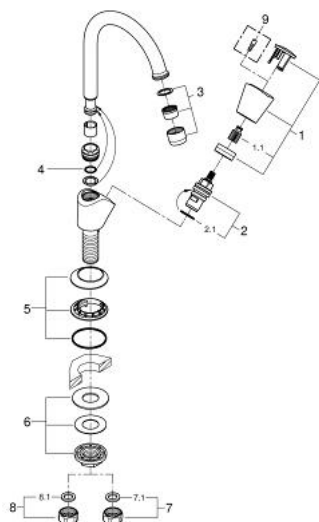

20 179 001 COSTA S PILARIHANA

TUOTESELOSTE

- Colour: chrome
- metallikahva
- lämpöeristetty
- ruuvattava
- GROHE LongLife -viimeistely
- keraaminen sulku 1/2", 90°
- poresuutin
- Kääntyvä juoksuputki, kääntöalue 360°
- liitännän kiinnitysmutteri 1/2", kierteen koko 10,5 mm

20 179 001 **COSTA S PILARIHANA**

VARAOSAT, huhtikuuta 2014 – now

- 1: Kahva (Tilausno. 45995000)
 - 1.1: Pikakiinnitysosa (Tilausno. 0538600M)
 - 2: Keraaminen sulku 1/2" (Tilausno. 45882000)
 - 2.1: O-rengas Ø 18,2 x Ø 1,7 (Tilausno. 0392400M)
 - 3: Poresuutin (Tilausno. 48251000)
 - 4: O-rengas Ø 12 x Ø 2 (Tilausno. 0128000M)
 - 5: Täyttöputki (Tilausno. 45996000)
 - 6: Shank fastening assembly (Tilausno. 45004000)
 - 7: Liitoskappale 1/2" (Tilausno. 1290100M)
 - 7.1: Kuitutiiviste Ø 18,5 x Ø 12 x 2 (Tilausno. 0138900M)
 - 8: Kytkenämutteri 1/2" x 14,5 mm (Tilausno. 1290200M)
 - 8.1: Kuitutiiviste Ø 18,5 x Ø 12 x 2 (Tilausno. 0138900M)
 - 9: Ruuvi Costa-/Avina-tuotteisiin (Tilausno. 48013000)*
- * Erikoistarvikkeet