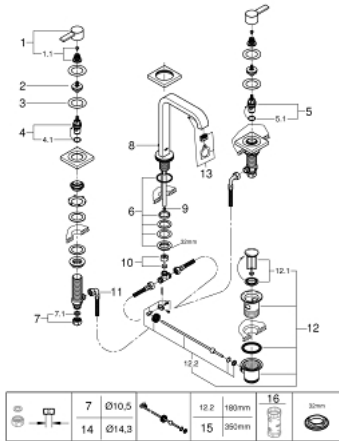

## 20 188 000 ALLURE KOLMIREIKÄINEN PESUALLASHANA, DN 15 M-KOKO

### TUOTESELOSTE

- Colour: chrome
- with lever handles
- metal escutcheon
- keraamiset sulut (CarboDur) 1/2", 90°
- GROHE LongLife viimeistely
- virtaaman rajoitin 8 l/min.
- Poresuutin
- paineenkestävät, joustavat liitäntätietkut keskiosan ja sivuventtiilien välissä
- Vipupohjajaventtiili 1 1/4"

### VARAOSAT, elokuuta 2018 – now

- 1: Kahva (Tilausno. 48043000)
- 1.1: Replacement kit for fastening (Tilausno. 45186000)
- 1.1.1: O-renkas Ø 18,2 x Ø 1,7 (Tilausno. 0392400M)
- 2: Karan jatke (Tilausno. 48045000)
- 3: Tiivisterengas (Tilausno. 48047000)
- 4: Keraaminen sulku 1/2" (Tilausno. 45882000)
- 4.1: O-renkas Ø 18,2 x Ø 1,7 (Tilausno. 0392400M)
- 5: Keraaminen sulku 1/2" (Tilausno. 45883000)
- 5.1: O-renkas Ø 18,2 x Ø 1,7 (Tilausno. 0392400M)
- 6: Vastaruuvit M28 x 1,5 (Tilausno. 45025000)
- 7: Liitoskappale 1/2" (Tilausno. 1290100M)
- 7.1: Kuitutiiviste Ø 18,5 x Ø 12 x 2 (Tilausno. 0138900M)
- 8: Pop-up rod (Tilausno. 65196000)
- 9: Virtauksenrajoitin (Tilausno. 46324000)
- 10: Puristusliitos 3/8" (Tilausno. 12914000)
- 11: Joustava yhdysletku (Tilausno. 45704000)
- 12: Viemärilaitteet 1 1/4" (Tilausno. 28910000)
- 12.1: Tulppa (Tilausno. 07182000)
- 12.2: Epäkeskotanko (Tilausno. 07052000)
- 13: Poresuutin (Tilausno. 13220000)
- 14: Kytentämutteri 1/2" x 14,5 mm (Tilausno. 1290200M)\*
- 15: Epäkeskotanko (Tilausno. 07341000)\*
- 16: Holkkiavain (Tilausno. 19332000)\*