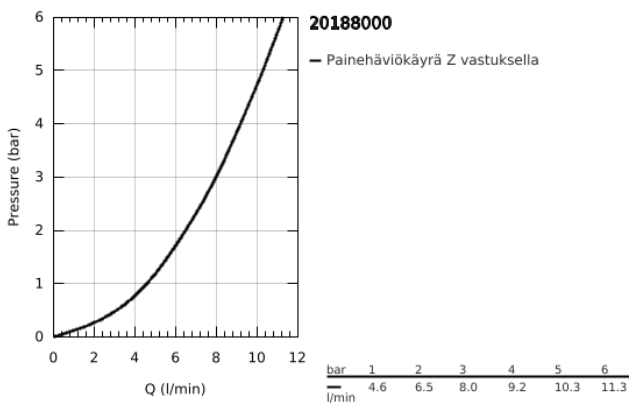

## 20 188 000 ALLURE KOLMIREIKÄINEN PESUALLASHANA, DN 15 M-KOKO