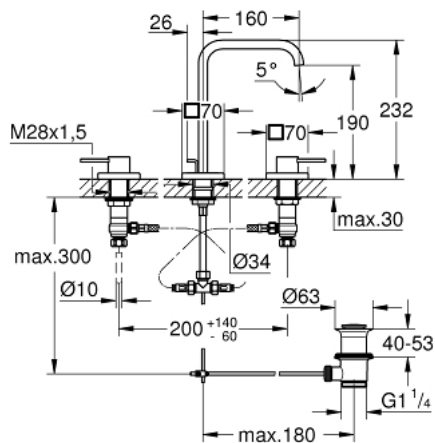

## 20 188 000 ALLURE KOLMIREIKÄINEN PESUALLASHANA, DN 15 M-KOKO

### TUOTESELOSTE

- Colour: chrome
- with lever handles
- metal escutcheon
- keraamiset sulut (CarboDur) 1/2", 90°
- GROHE LongLife viimeistely
- virtaaman rajoitin 8 l/min.
- Poresuutin
- paineenkestävät, joustavat liitäntätietkut keskiosan ja sivuventtiilien välissä
- Vipupohjajaventtiili 1 1/4"

### VARAOSAT, elokuuta 2018 – now

- 1: Kahva (Tilausno. 48043000)
- 1.1: Replacement kit for fastening (Tilausno. 45186000)
- 1.1.1: O-renkas Ø 18,2 x Ø 1,7 (Tilausno. 0392400M)
- 2: Karan jatke (Tilausno. 48045000)
- 3: Tiivisterengas (Tilausno. 48047000)
- 4: Keraaminen sulku 1/2" (Tilausno. 45882000)
- 4.1: O-renkas Ø 18,2 x Ø 1,7 (Tilausno. 0392400M)
- 5: Keraaminen sulku 1/2" (Tilausno. 45883000)
- 5.1: O-renkas Ø 18,2 x Ø 1,7 (Tilausno. 0392400M)
- 6: Vastaruuvit M28 x 1,5 (Tilausno. 45025000)
- 7: Liitoskappale 1/2" (Tilausno. 1290100M)
- 7.1: Kuitutiiviste Ø 18,5 x Ø 12 x 2 (Tilausno. 0138900M)
- 8: Pop-up rod (Tilausno. 65196000)
- 9: Virtauksenrajoitin (Tilausno. 46324000)
- 10: Puristusliitos 3/8" (Tilausno. 12914000)
- 11: Joustava yhdysletku (Tilausno. 45704000)
- 12: Viemärilaitteet 1 1/4" (Tilausno. 28910000)
- 12.1: Tulppa (Tilausno. 07182000)
- 12.2: Epäkeskotanko (Tilausno. 07052000)
- 13: Poresuutin (Tilausno. 13220000)
- 14: Kytentämutteri 1/2" x 14,5 mm (Tilausno. 1290200M)\*
- 15: Epäkeskotanko (Tilausno. 07341000)\*
- 16: Holkkiavain (Tilausno. 19332000)\*