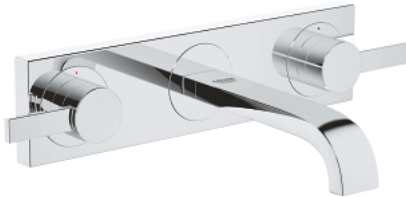

20 189 000 ALLURE KOLMIREIKÄINEN PESUALLASHANA, DN 15 S-SIZE

TUOTESELOSTE

- Colour: chrome
- Seinäasennus
- Ilman piiloasennusosaa
- Setti lopullista asennusta varten 29 025 002
- with lever handles
- with metal plate
- venttiili kylmä/lämmin, keraamiset sulut 1/2" -90°
- GROHE LongLife viimeistely
- virtaaman rajoitin 8 l/min.
- Poresuutin
- asennuskorkeus 200 mm
- ulottuma 172 mm

20 189 000 **ALLURE KOLMIREIKÄINEN PESUALLASHANA, DN 15**
S-SIZE

VARAOSAT, syyskuuta 2009 – now

1: Kahva (Tilausno. 48043000)

1.1: Replacement kit for fastening (Tilausno. 45186000)

1.1.1: O-rengas Ø 18,2 x Ø 1,7 (Tilausno. 0392400M)