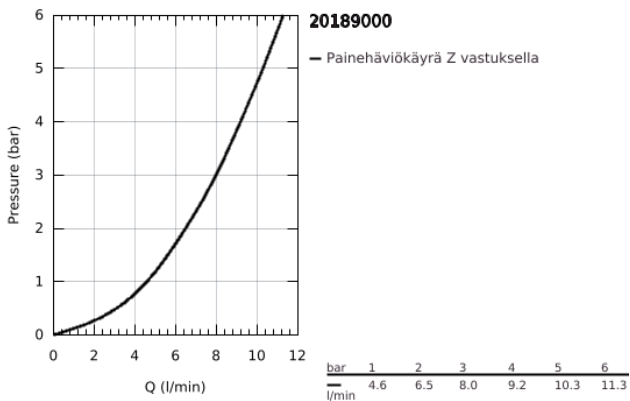

20 189 000 ALLURE KOLMIREIKÄINEN PESUALLASHANA, DN 15 S-SIZE

TUOTESELOSTE

- Colour: chrome
- Seinäasennus
- Ilman piiloasennusosaa
- Setti lopullista asennusta varten 29 025 002
- with lever handles
- with metal plate
- venttiili kylmä/lämmin, keraamiset sulut 1/2" -90°
- GROHE LongLife viimeistely
- virtaaman rajoitin 8 l/min.
- Poresuutin
- asennuskorkeus 200 mm
- ulottuma 172 mm

20 189 000 **ALLURE KOLMIREIKÄINEN PESUALLASHANA, DN 15**
S-SIZE

VARAOSAT, syyskuuta 2009 – now

1: Kahva (Tilausno. 48043000)

1.1: Replacement kit for fastening (Tilausno. 45186000)

1.1.1: O-rengas Ø 18,2 x Ø 1,7 (Tilausno. 0392400M)