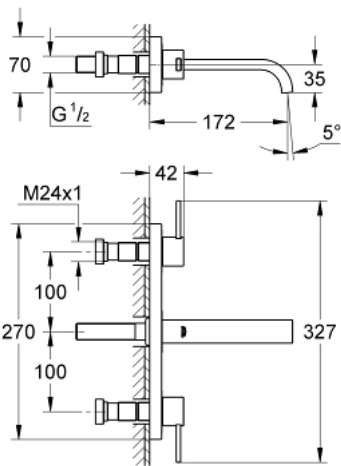

20 189 000 ALLURE KOLMIREIKÄINEN PESUALLASHANA, DN 15 S-SIZE

TUOTESELOSTE

- Colour: chrome
- Seinäasennus
- Ilman piiloasennusosaa
- Setti lopullista asennusta varten 29 025 002
- with lever handles
- with metal plate
- venttiili kylmä/lämmin, keraamiset sulut 1/2" -90°
- GROHE LongLife viimeistely
- virtaaman rajoitin 8 l/min.
- Poresuutin
- asennuskorkeus 200 mm
- ulottuma 172 mm

20 189 000 **ALLURE KOLMIREIKÄINEN PESUALLASHANA, DN 15**
S-SIZE

VARAOSAT, syyskuuta 2009 – now

1: Kahva (Tilausno. 48043000)

1.1: Replacement kit for fastening (Tilausno. 45186000)

1.1.1: O-rengas Ø 18,2 x Ø 1,7 (Tilausno. 0392400M)

2: Karan jatke (Tilausno. 48044000)

3: Tiivisterengas (Tilausno. 48046000)

4: Jatkosarja, 80 mm (Tilausno. 45202000)

5: Poresuutin (Tilausno. 13220000)

6: Virtauksenrajoitin (Tilausno. 46324000)