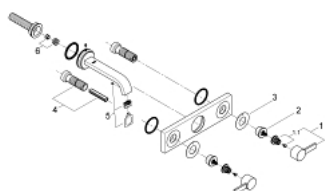

20 189 000 ALLURE KOLMIREIKÄINEN PESUALLASHANA, DN 15 S-SIZE

TUOTESELOSTE

- Colour: chrome
- Seinäasennus
- Ilman piiloasennusosaa
- Setti lopullista asennusta varten 29 025 002
- with lever handles
- with metal plate
- venttiili kylmä/lämmin, keraamiset sulut 1/2" -90°
- GROHE LongLife viimeistely
- virtaaman rajoitin 8 l/min.
- Poresuutin
- asennuskorkeus 200 mm
- ulottuma 172 mm

20 189 000 **ALLURE KOLMIREIKÄINEN PESUALLASHANA, DN 15**
S-SIZE

VARAOSAT, syyskuuta 2009 – now

1: Kahva (Tilausno. 48043000)

1.1: Replacement kit for fastening (Tilausno. 45186000)

1.1.1: O-rengas Ø 18,2 x Ø 1,7 (Tilausno. 0392400M)

2: Karan jatke (Tilausno. 48044000)

3: Tiivisterengas (Tilausno. 48046000)

4: Jatkosarja, 80 mm (Tilausno. 45202000)

5: Poresuutin (Tilausno. 13220000)

6: Virtauksenrajoitin (Tilausno. 46324000)